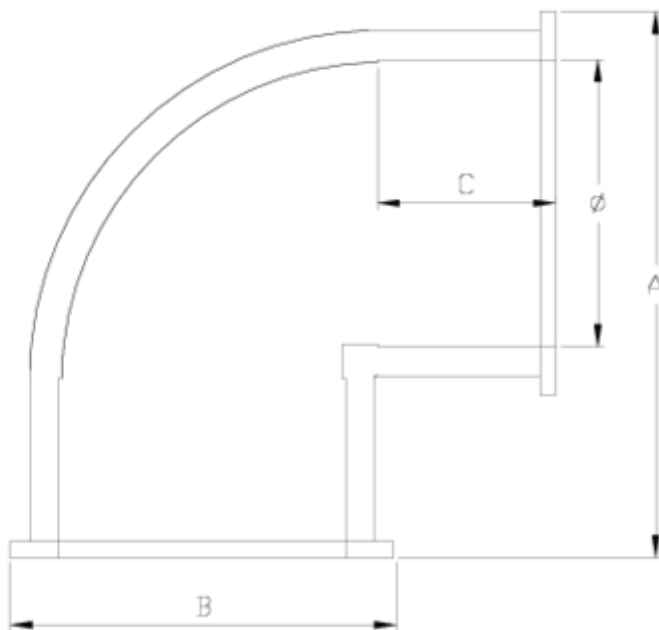

Netvitc System pressure fittings

PVC Netvitc 90° elbow

ITEM 01N

REFERENCE	DESCRIPTION	Net weight	Volumen (m ³)	Gross weight	Unidades lote
101N005	NETVITC SYSTEM 90° ELBOW 63	0,337	0,01553	3,86	10
101N007	NETVITC SYSTEM 90° ELBOW 90	0,788375	0,03129	6,88	8
101N008	NETVITC SYSTEM 90° ELBOW 110	1,291838	0,04880	10,91	8
101N009	NETVITC SYSTEM 90° ELBOW 125	1,700783	0,04880	10,78	6
101N010	NETVITC SYSTEM 90° ELBOW 140	2,435	0,03129	5,61	2
101N011	NETVITC SYSTEM 90° ELBOW 160	2,91	0,03129	6,8	2
101N012	NETVITC SYSTEM 90° ELBOW 200	5,07655	0,06347	10,94	2

ITEM 01N | PVC Netvitc 90° elbow

CÓDIGO	Ø	PESO	BRIDA	A	B	C	PN	MEDIDA
1N005	63	283	63	117	94	36	PN10	MÉTRICO
1N007	90	814	90	159	121	51	PN10	MÉTRICO
1N008	110	1266	110	195	144	61	PN10	MÉTRICO
1N009	125	1545	125	219	159	71	PN10	MÉTRICO
1N010	140	2435	140	243	176	76	PN10	MÉTRICO
1N011	160	2910	160	275	201	86	PN10	MÉTRICO
1N012	200	4570	200	333	251	106	PN10	MÉTRICO