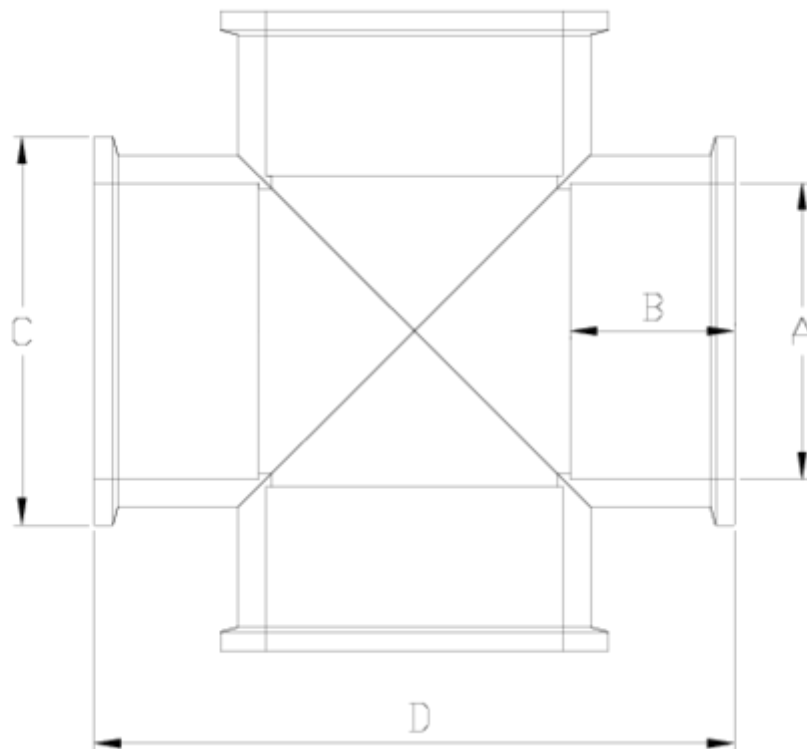

Netvitec System pressure fittings

PVC Netvitec System 90° cross ITEM 41N

REFERENCE	DESCRIPTION	Net weight	Volumen (m ³)	Gross weight	Unidades lote
101N167	90° CROSS NETVITC SYSTEM 90	1,068	0,04880	10,68	10
101N168	90° CROSS NETVITC SYSTEM 110	1,9209	0,06150	10,525	5
101N169	90° CROSS NETVITC SYSTEM 125	2,413	0,06150	10,545	4
101N170	PVC SNS CROSS 90° 140	2,87	0,06149	6,72	2
101N171	90° CROSS NETVITC SYSTEM 160	4,48225	0,06347	9,7945	2
101N172	90° CROSS NETVITC SYSTEM 200	7,205	0,06347	8,1255	1

ITEM 41N | PVC Netvitc System 90° cross

CÓDIGO	f	PESO	BRIDA	A	B	C	PN	MEDIDA
1N167	90	1068	90	202	121	50	PN10	MÉTRICO
1N168	110	1921	110	238	144	61	PN10	MÉTRICO
1N169	125	2406	125	276	159	70	PN10	MÉTRICO
1N170	140	2870	140	301	176	76	PN10	MÉTRICO
1N171	160	4482	160	334	201	87	PN10	MÉTRICO
1N172	200	7205	200	408	251	106	PN10	MÉTRICO