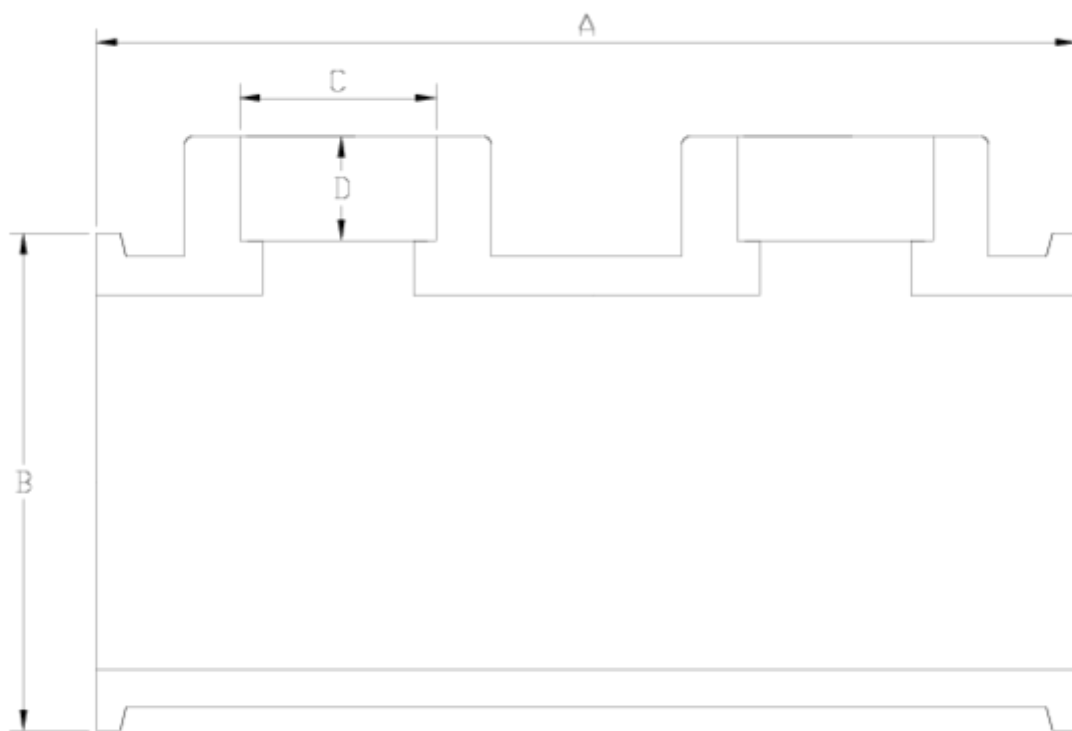

# Netvitc System® solvent socket double tee ITEM 43N

REFERENCE	DESCRIPTION	Net weight	Volumen (m <sup>3</sup> )	Gross weight	Unidades lote
101N720	PVC SNS SOLVENT SOCKET DOUBLE TEE 90-63	1,33915	0,01553	3,005	2
101N724	PVC SNS SOLVENT SOCKET DOUBLE TEE 110-63	1,806	0,03129	4,185	2

## ITEM 43N | Netvitc System® solvent socket double tee

CÓDIGO	f	PESO	BRIDA	A	B	C	D	E	PN	MEDIDA
1N720	90-63	1339	90	283	121	63	38	145	PN10	METRICO
1N724	110-63	1806	110	280	144	63	38	145	PN10	METRICO