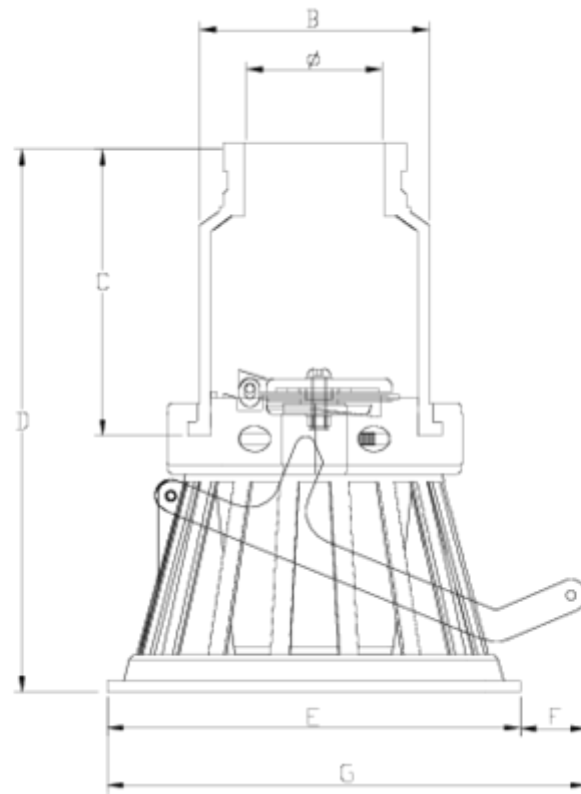

Netwell® foot valves

Foot valve, Netvitc outlet

ITEM 292

| REFERENCE | DESCRIPTION | Net weight | Volumen (m ³) | Gross weight | Unidades lote |
|-----------|------------------------------------|------------|---------------------------|--------------|---------------|
| 1014045 | ASPIR. FOOT VALVE,NETVITC OUT. 63 | 2,354 | 0,02457 | 2,584 | 1 |
| 1014047 | ASPIR. FOOT VALVE,NETVITC OUT. 90 | 2,463 | 0,02457 | 2,524 | 1 |
| 1014048 | ASPIR. FOOT VALVE,NETVITC OUT. 110 | 2,294 | 0,02457 | 2,461 | 1 |

ITEM 292 | Foot valve, Netvitc outlet

| CÓDIGO | Ø | PESOS | BRIDA | DN CUERPO | B | C | D | E | F | G | PN | MEDIDA |
|--------|----|-------|-------|-----------|-----|-----|-----|-----|----|-----|------|---------|
| 14047 | 3" | 1880 | 125 | 110 | 140 | 184 | 352 | 259 | 70 | 329 | PN10 | MÉTRICO |
| 14048 | 4" | 1930 | 125 | 110 | 140 | 184 | 352 | 259 | 70 | 329 | PN10 | MÉTRICO |