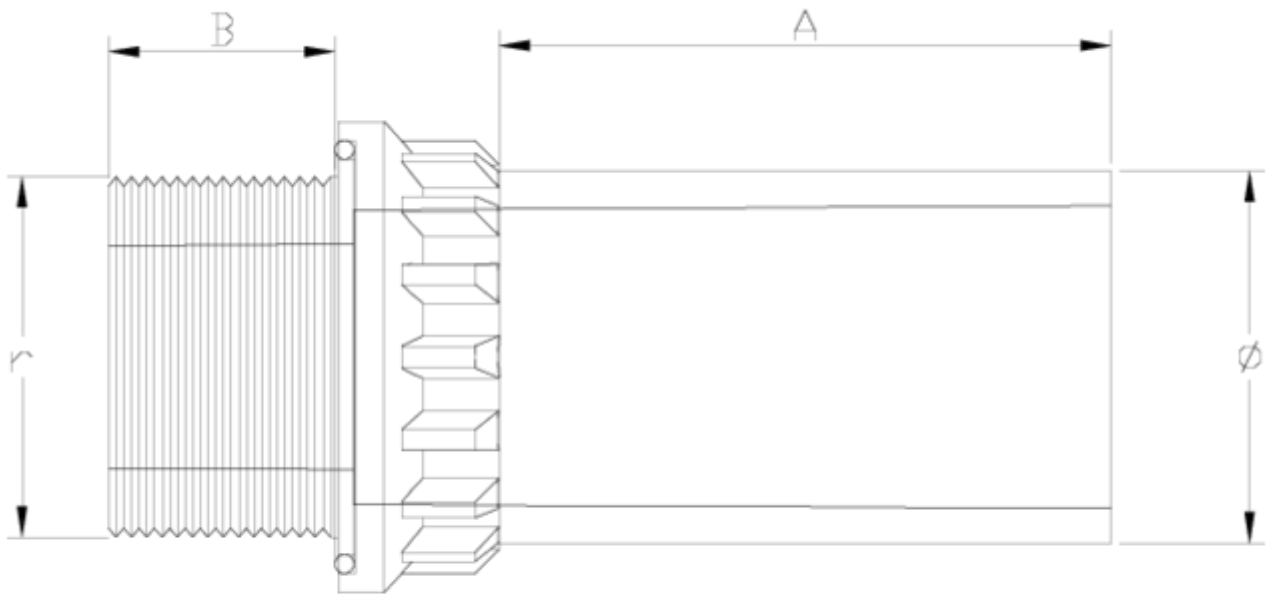

'Compact' ball valves

PE outlet

ITEM 698

REFERENCE	DESCRIPTION	Net weight	Volumen (m ³)	Gross weight	Unidades lote
-----------	-------------	------------	---------------------------	--------------	---------------

ITEM 698 | PE outlet

CÓDIGO	f-r	DN	PESO (g)	A	B	PN	TIPO ROSCA
11D800	20-1/2"	15	18	65	14	PN16	BSP
11D801	25-3/4"	20	20	65	17	PN16	BSP
11D802	32-1"	25	25	70	19	PN16	BSP
11D803	40-1 1/4"	32	42	70	21	PN16	BSP
11D804	50-1 1/2"	40	60	79	22	PN16	BSP
11D805	63-2"	50	93	89	25	PN16	BSP