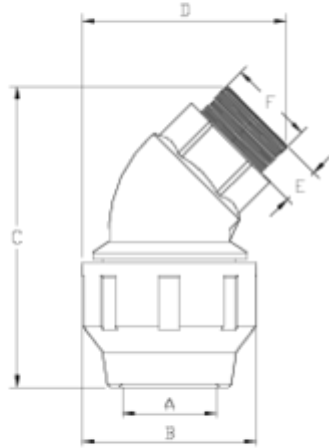

PP fittings for polyethylene

45° ELBOW, MALE THREAD

ITEM 845

| REFERENCE | DESCRIPTION | Net weight | Volumen (m ³) | Gross weight | Unidades lote |
|-----------|---------------------------------|------------|---------------------------|--------------|---------------|
| 1012356 | 45° ELBOW MALE THREAD 75-2 1/2" | 0,9578 | 0,02243 | 4,245 | 4 |
| 1012357 | CODO 45° ROSCA MACHO 90-3" | 1,4981 | 0,03129 | 3,5692 | 2 |
| 1012358 | CODO 45° ROSCA MACHO 110-4" | 2,1504 | 0,03129 | 4,8738 | 2 |

ITEM 845 | 45° ELBOW, MALE THREAD

| Código | f tubo - F | Peso (g) | A | B | C | D | E | PN | TIPO ROSCA |
|--------|-------------|----------|-----|-----|-----|-----|----|------|------------|
| 12356 | 75 - 2 1/2" | 960 | 77 | 133 | 220 | 170 | 30 | PN10 | BSP |
| 12357 | 90 - 3" | 1650 | 92 | 159 | 270 | 190 | 35 | PN10 | BSP |
| 12358 | 110 - 4" | 2320 | 112 | 183 | 305 | 215 | 41 | PN10 | BSP |