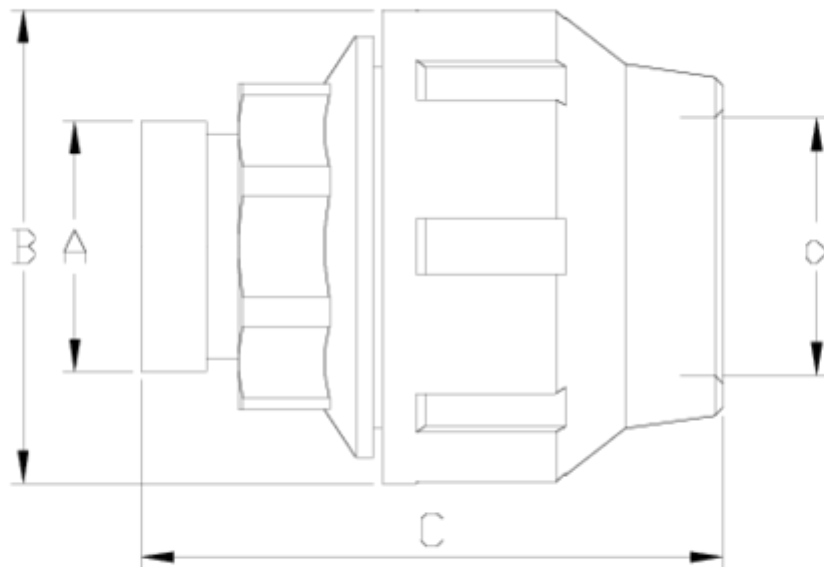

## PP fittings for polyethylene

## ITEM 102

REFERENCE	DESCRIPTION	Net weight	Volumen (m <sup>3</sup> )	Gross weight	Unidades lote
1012195	NETVITC COUPLING 63	0,443218	0,04460	13,14	28
1012197	NETVITC COUPLING 90	1,336	0,03129	7,264	5
1012198	NETVITC COUPLING 110	1,8369	0,02244	4,205	2

## ITEM 102 | Netvitc union

Código	d - A	Peso (g)	B	C	PN	MEDIDA
12195	63 - 2"	486	109	138	PN16	MÉTRICO
12197	90 - 3"	1336	159	186	PN10	MÉTRICO
12198	110 - 4"	1954	183	197	PN10	MÉTRICO