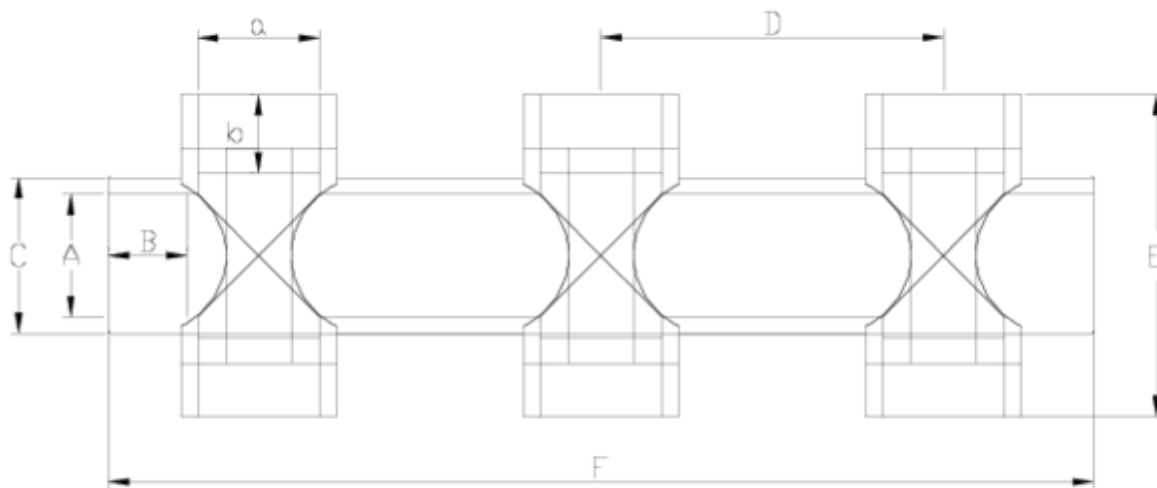

PP threaded fittings

Colector 6 vías RH PPFV

ITEM 763

REFERENCE	DESCRIPTION	Net weight	Volumen (m ³)	contenido.peso bruto	Unidades lote
1004402	COLECTOR 6 VIAS RH PPFV 1"-1"	0.462	0.02244	5.55	10
1004404	COLECTOR 6 VIAS RH PPFV 2"-1 1/2"	1.373	0.04460	3.42	2
1004405	COLECTOR 6 VIAS RH PPFV 2"-2"	1.371	0.04460	3.51	2

ITEM 763 | Colector 6 v?as RH PPFV

C??digo	A-a	Peso (g)	b	B	C	D	E	F	PN	TIPO ROSCA
04402	1" -1"	320	22	22	40	115	78	308	PN10	BSP
04404	2"-1 1/2"	945	21	38	75	165	115	475	PN10	BSP
04405	2"-2"	1025	26	38	75	165	115	475	PN10	BSP