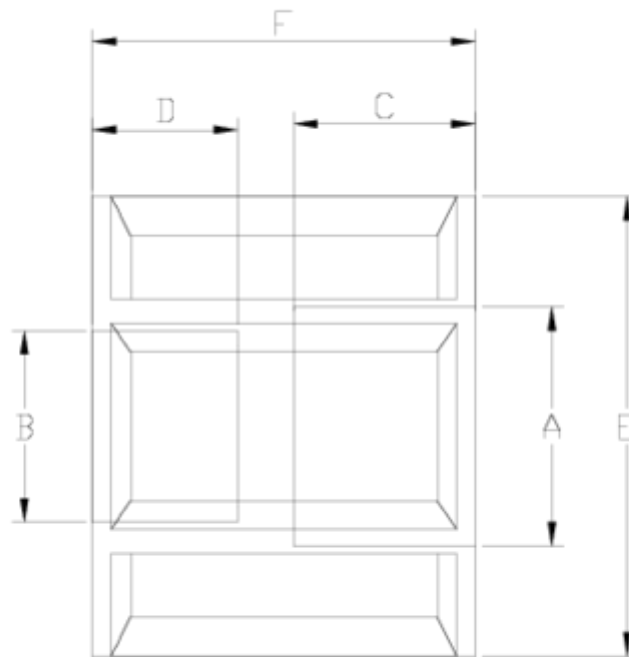

# female threaded union bush reducing ITEM 122

REFERENCE	DESCRIPTION	Net weight	Volumen (m <sup>3</sup> )	Gross weight	Unidades lote
1004140	PP RED. COUPLING F.THREAD 3/4"-1/2"	0,015767	0,01553	3,48	200
1004142	PP RED. COUPLING F. THREAD 1"-3/4"	0,025733	0,01553	2,9	100

## ITEM 122 | female threaded union bush reducing

Código	f tubo - A-B	Peso (g)	C	D	E	F	PN	TIPO ROSCA
04140	3/4"-1/2"	15	16	15	33	39	PN10	BSP
04121	1"-3/4"	32	18	17	45	40	PN10	BSP