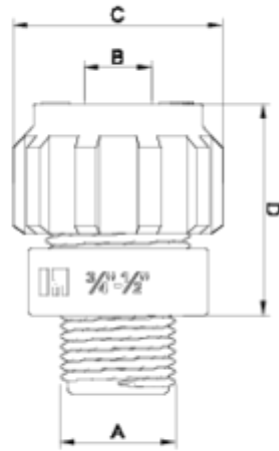

## PP threaded fittings

# Probe connection

## ITEM 975

REFERENCE	DESCRIPTION	Net weight	Volumen (m <sup>3</sup> )	Gross weight	Unidades lote
1004500	PROBE CONNECTION 12MM EPDM	0,028097	0,00472	0,96	30
1004501	PROBE CONNECTION 12-3/4" MM EPDM	0,033763	0,00472	1,13	30