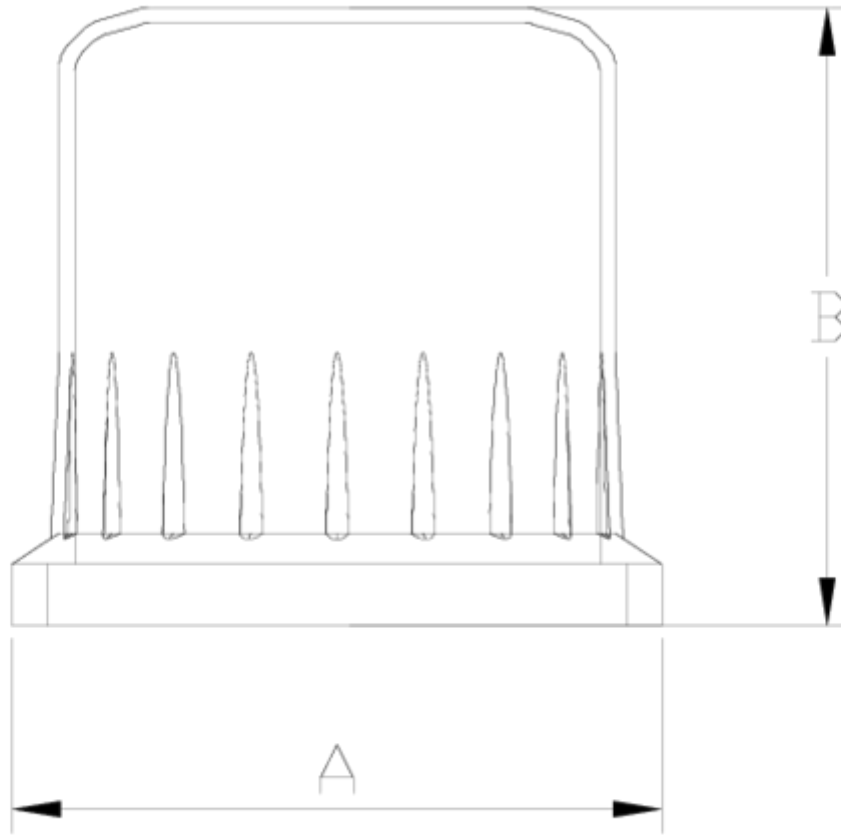

Butterfly valves

Protective screw plug

ITEM 770

| REFERENCE | DESCRIPTION | Net weight | Volumen (m ³) | Gross weight | Unidades lote |
|-----------|---------------------------|------------|---------------------------|--------------|---------------|
| 1091300 | PROTECTIVE CAP M16 RED | 0,004466 | 0,00473 | 0,27 | 32 |
| 1091301 | PROTECTIVE CAP M16 BLUE | 0,004466 | 0,00473 | 0,27 | 32 |
| 1091302 | PROTECTIVE CAP M16 BLACK | 0,003528 | 0,00473 | 0,24 | 32 |
| 1091303 | PROTECTIVE CAP M16 PURPLE | 0,003684 | 0,00473 | 0,245 | 32 |
| 1091310 | PROTECTIVE CAP M20 RED | 0,003684 | 0,00473 | 0,245 | 32 |
| 1091311 | PROTECTIVE CAP M20 BLUE | 0,008997 | 0,00473 | 0,415 | 32 |
| 1091312 | PROTECTIVE CAP M20 BLACK | 0,009247 | 0,00473 | 0,413 | 32 |
| 1091313 | PROTECTIVE CAP M20 PURPLE | 0,007903 | 0,00473 | 0,38 | 32 |

ITEM 770 | Protective screw plug

| CÓDIGO | COLOR | PESO | MÉTRICA | A | B |
|--------|---------|------|---------|----|----|
| 91300 | ROJO | 6.2 | 16 | 40 | 36 |
| 91301 | AZUL | 6.2 | 16 | 40 | 36 |
| 91302 | NEGRO | 6.2 | 16 | 40 | 36 |
| 91303 | VIOLETA | 6.2 | 16 | 40 | 36 |
| 91310 | ROJO | 8.6 | 20 | 46 | 42 |
| 91311 | AZUL | 8.6 | 20 | 46 | 42 |
| 91312 | NEGRO | 8.6 | 20 | 46 | 42 |
| 91313 | VIOLETA | 8.6 | 20 | 46 | 42 |