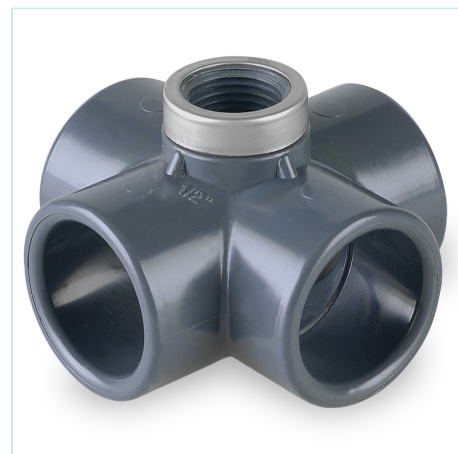

PVC-U pressure fittings

"AIR" plain 90° cross, F/T outlet

ITEM 281

REFERENCE	DESCRIPTION	Net weight	Volumen (m ³)	Gross weight	Unidades lote
1001730	"AIR" 90° CROSS 20-1/2"	0,05969	0,00892	2,575	40
1001731	"AIR" 90° CROSS 25-1/2"	0,061565	0,00892	2,65	40
1001732	"AIR" 90° CROSS 32-1/2"	0,097351	0,02244	3,895	35
1001735	"AIR" 90° CROSS 50-1/2"	0,31	0,04717	11,4705	35
1001736	"AIR" 90° CROSS 50-3/4"	0,229091	0,04717	8,66	35

ITEM 281 | "AIR" plain 90° cross, F/T outlet

Código	A-a	Peso (g)	B	C	D	PN	MEDIDA
01730	20-1/2"	51	27	16	56	PN16	MÉTRICO
01731	25-1/2"	92	33	19	66	PN16	MÉTRICO
01732	32-1/2"	135	41	22	82	PN16	MÉTRICO
01735	50-1/2"	310	63	31	121	PN16	MÉTRICO
01736	50-3/4"	324	63	31	121	PN16	MÉTRICO