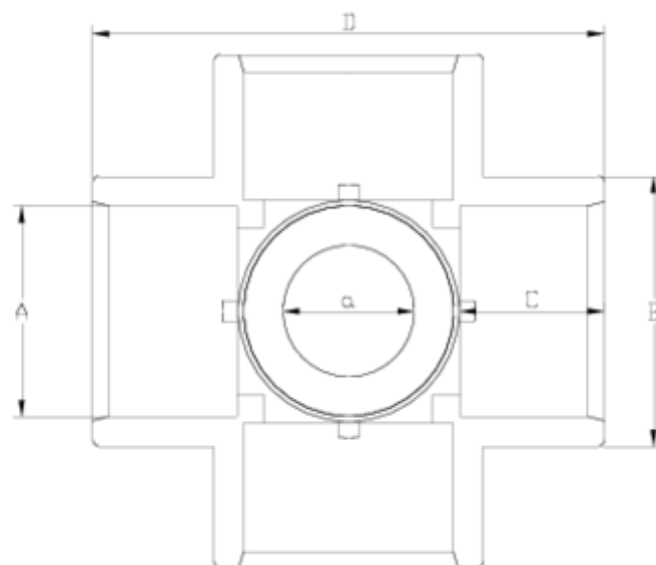

PVC-U pressure fittings

"AIR" plain 90° cross, F/T outlet

ITEM 281

REFERENCE	DESCRIPTION	Net weight	Volumen (m ³)	Gross weight	Unidades lote
1001730	"AIR" 90° CROSS 20-1/2"	0,05969	0,00892	2,575	40
1001731	"AIR" 90° CROSS 25-1/2"	0,061565	0,00892	2,65	40
1001732	"AIR" 90° CROSS 32-1/2"	0,097351	0,02244	3,895	35
1001735	"AIR" 90° CROSS 50-1/2"	0,31	0,04717	11,4705	35
1001736	"AIR" 90° CROSS 50-3/4"	0,229091	0,04717	8,66	35

ITEM 281 | "AIR" plain 90° cross, F/T outlet

Código	A-a	Peso (g)	B	C	D	PN	MEDIDA
01730	20-1/2"	51	27	16	56	PN16	MÉTRICO
01731	25-1/2"	92	33	19	66	PN16	MÉTRICO
01732	32-1/2"	135	41	22	82	PN16	MÉTRICO
01735	50-1/2"	310	63	31	121	PN16	MÉTRICO
01736	50-3/4"	324	63	31	121	PN16	MÉTRICO