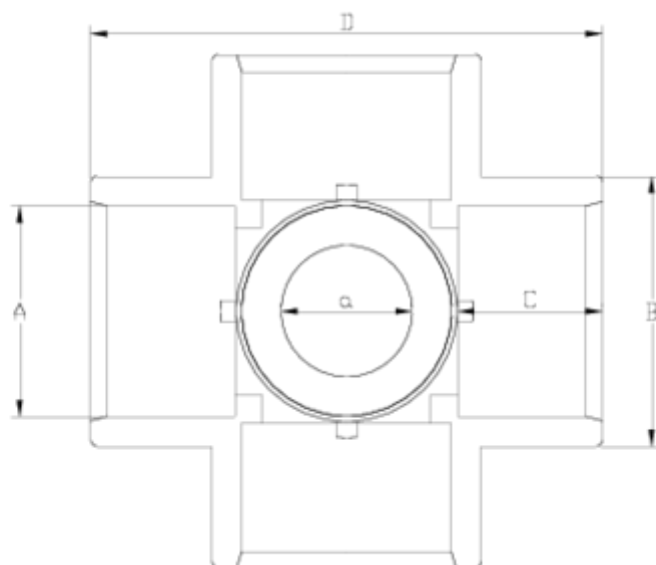

# "AIR" plain 90° cross, solvent socket outlet - white range ITEM 629

REFERENCE	DESCRIPTION	Net weight	Volumen (m <sup>3</sup> )	Gross weight	Unidades lote
1001566	"AIR" 90° CROSS S.SOCKET OUTLET 20-20 WHITE	0,051	0,00473	2,0861	40
1001571	"AIR" 90° CROSS S.SOCKET OUTLET 50-20 WHITE	0,31	0,06347	11,6094	35
1001572	"AIR" 90° CROSS S.SOCKET OUTLET 50-25 WHITE	0,324	0,06347	12,0994	35

## ITEM 629 | "AIR" plain 90° cross, solvent socket outlet - white range

Código	A	Peso (g)	B	C	D	PN	MEDIDA
01566	20-20	51	27	16	56	PN16	MÉTRICO
01571	50-20	310	63	31	121	PN16	MÉTRICO
01572	50-25	324	63	31	121	PN16	MÉTRICO