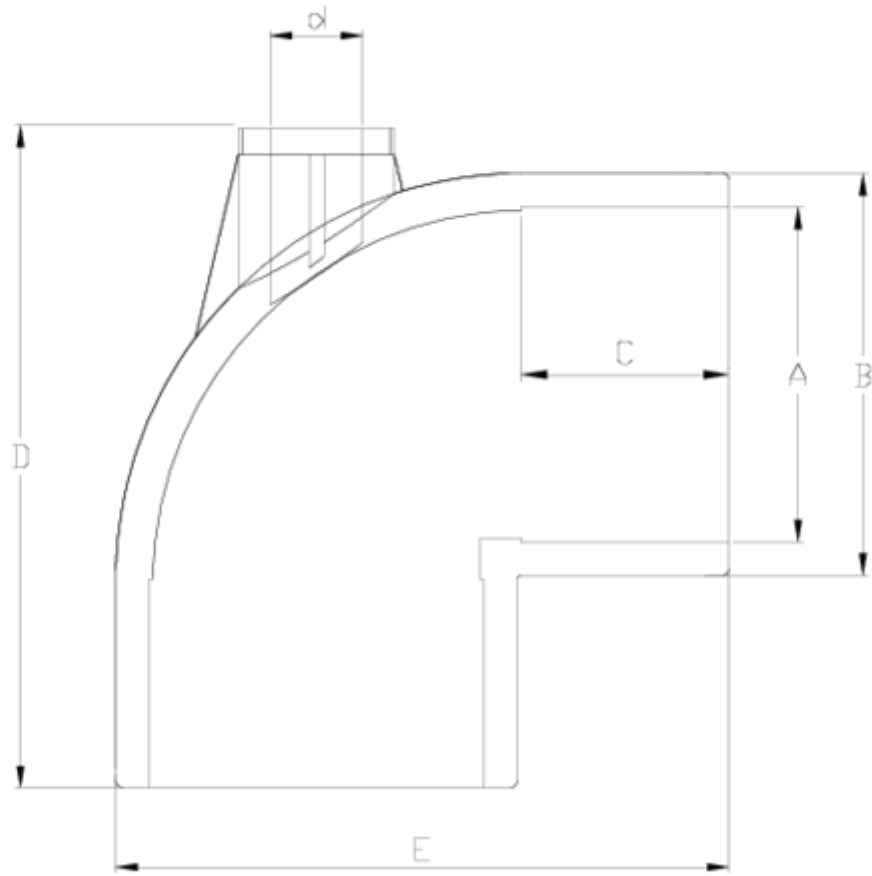

# "AIR" plain 90° elbow, solvent socket outlet - white range ITEM 627

REFERENCE	DESCRIPTION	Net weight	Volumen (m <sup>3</sup> )	Gross weight	Unidades lote
1001480	"AIR" 90° ELBOW S. SOCKET 50-20 - WHITE	0,1545	0,03129	5,135	30
1001481	"AIR" 90° ELBOW S. SOCKET 63-20 - WHITE	0,2954	0,03129	9,362	30
1001482	"AIR" 90° ELBOW S.SOCKET 50-25 - WHITE	0,145	0,03129	4,8469	30
1001483	"AIR" 90° ELBOW S.SOCKET 63-25 - WHITE	0,23	0,03129	6,4769	26

## ITEM 627 | "AIR" plain 90° elbow, solvent socket outlet - white range

Código	A	d	Peso (g)	B	C	D	E	PN	MEDIDA
01480	50	20	145	61	31	100	88	PN16	MÉTRICO
01482	50	25	142	61	31	100	88	PN16	MÉTRICO
01481	63	20	230	76	38	120	109	PN16	MÉTRICO
01483	63	25	226	76	38	120	109	PN16	MÉTRICO