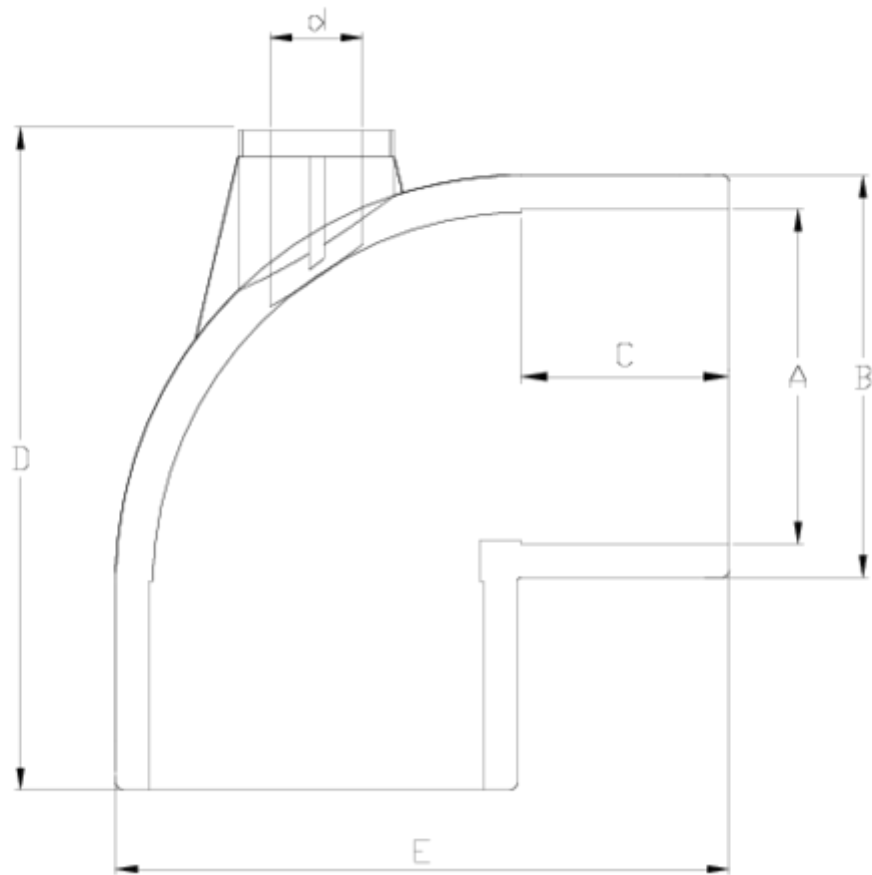

PVC-U pressure fittings

"AIR" plain 90° elbow - white range

ITEM 284

REFERENCE	DESCRIPTION	Net weight	Volumen (m ³)	Gross weight	Unidades lote
1001474	"AIR" 90° ELBOW S.SOCKET 50-1/2" - WHITE	0,1545	0,03129	5,195	30
1001475	"AIR" 90° ELBOW S.SOCKET 63-1/2" - WHITE	0,309283	0,03129	9,895	30
1001476	"AIR" 90° ELBOW S.SOCKET 50-3/4" - WHITE	0,148	0,03129	4,9369	30
1001477	"AIR" 90° ELBOW S.SOCKET 63-3/4" - WHITE	0,298981	0,03129	8,39	26

ITEM 284 | "AIR" plain 90° elbow - white range

Código	A	d	Peso (g)	B	C	D	E	PN	MEDIDA
01474	50	1/2"	148	61	31	100	88	PN16	MÉTRICO
01476	50	3/4"	146	61	31	100	88	PN16	MÉTRICO
01475	63	1/2"	235	76	38	120	109	PN16	MÉTRICO
01477	63	3/4"	233	76	38	120	109	PN16	MÉTRICO