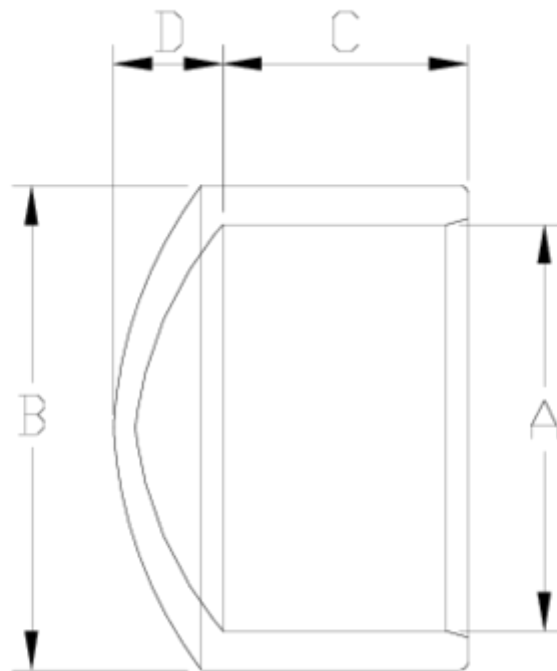

PVC-U pressure fittings

Female cap - white range

ITEM 053

REFERENCE	DESCRIPTION	Net weight	Volumen (m ³)	Gross weight	Unidades lote
1001440	PVC CAP, FEMALE 16 - WHITE	0.003719	0.004725	0.675	150
1001441	PVC CAP, FEMALE 20 - WHITE	0.0063	0.004725	0.74	100
1001445	PVC CAP, FEMALE 50 - WHITE	0.083916	0.015532	7.04	80
1001446	PVC CAP, FEMALE 63 - WHITE	0.12174	0.015532	5.805	45

ITEM 053 | Female cap - white range

Codigo	A	Peso (g)	B	C	D	PN	MEDIDA
01440	16	$=0.0034 \cdot B^3 \cdot 2.5339$	22	15	6	PN16	MÉTRICO
01441	20	6	25	16	8	PN16	MÉTRICO
01445	50	80	63	31	15	PN16	MÉTRICO
01446	63	121	75	38	17	PN16	MÉTRICO