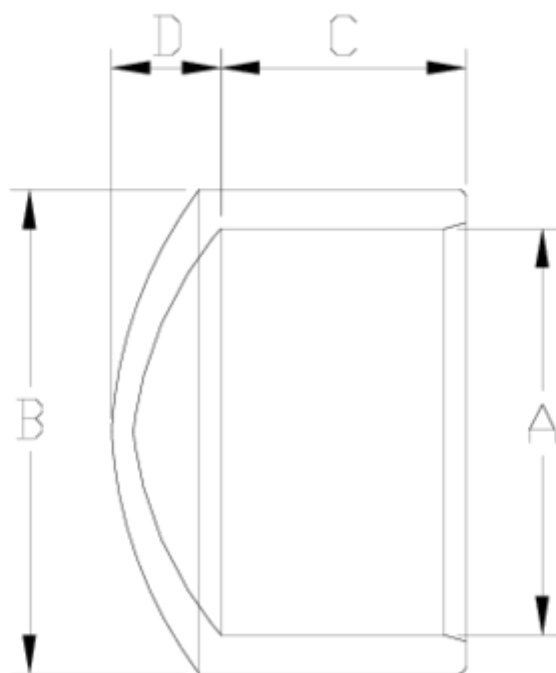

PVC-U pressure fittings

Female cap - white range

ITEM 053

REFERENCE	DESCRIPTION	Net weight	Volumen (m ³)	Gross weight	Unidades lote
1001440	PVC CAP, FEMALE 16 - WHITE	0,003719	0,00473	0,675	150
1001441	PVC CAP, FEMALE 20 - WHITE	0,0063	0,00473	0,74	100
1001445	PVC CAP, FEMALE 50 - WHITE	0,083916	0,01553	7,04	80
1001446	PVC CAP, FEMALE 63 - WHITE	0,12174	0,01553	5,805	45

ITEM 053 | Female cap - white range

Codigo	A	Peso (g)	B	C	D	PN	MEDIDA
01440	16	$=0.0034 \cdot B^3 \cdot 2.5339$	22	15	6	PN16	MÉTRICO
01441	20	6	25	16	8	PN16	MÉTRICO
01445	50	80	63	31	15	PN16	MÉTRICO
01446	63	121	75	38	17	PN16	MÉTRICO