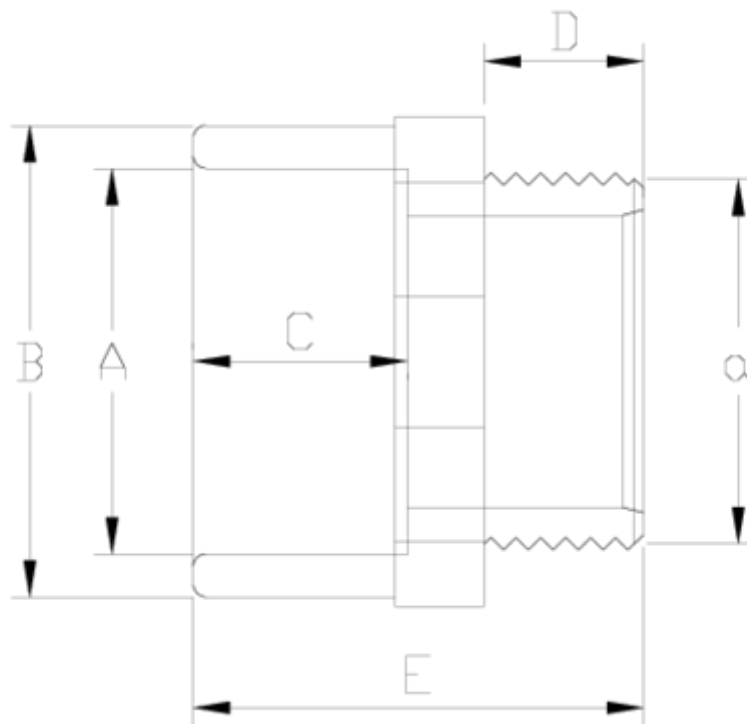

PVC-U pressure fittings

Female threaded adaptor bush

ITEM 052

REFERENCE	DESCRIPTION	Net weight	Volumen (m ³)	Gross weight	Unidades lote
1002250	ADAPTOR BUSHES 16-3/8" - WHITE	0,01	0,00473	1,5461	150
1002251	ADAPTOR BUSHES 20-1/2" - WHITE	0,014261	0,00473	1,555	100
1002555	ADAPTOR BUSHES 50-1 1/2" - WHITE	0,113288	0,02244	7,285	60
1002556	ADAPTOR BUSHES 63-2" - WHITE	0,073424	0,04717	7,25	90

ITEM 052 | Female threaded adaptor bush

Codigo	A-a	Peso (g)	B	C	D	E	PN	ROSCA
02250	16-3/8"	10	22	14	11	32	PN16	BSP
02251	20-1/2"	15	27	16	14	38	PN16	BSP
02255	50-1 1/2"	107	63	31	22	67	PN16	BSP
02256	63-2"	137	76	38	26	73	PN16	BSP