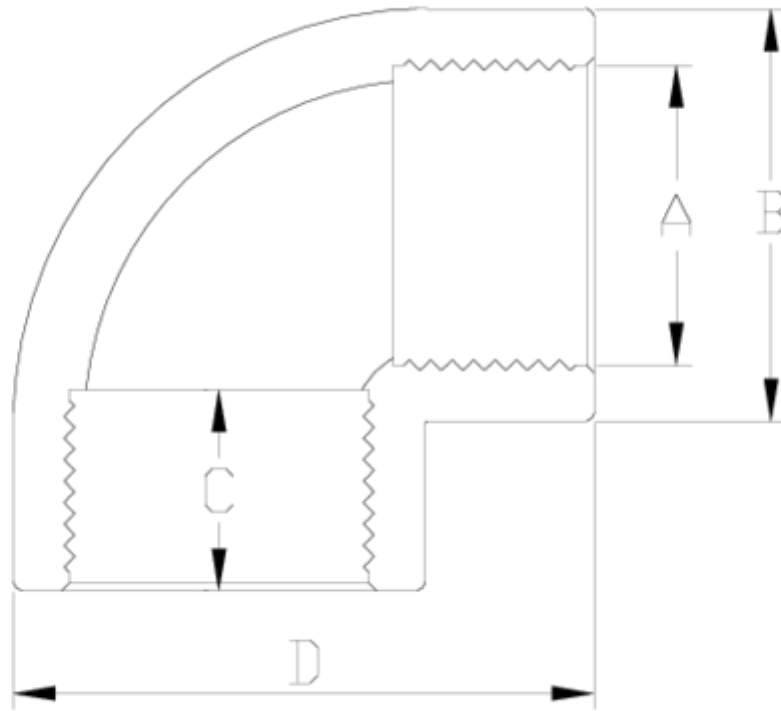

# F/F Thread 90° elbow - white range

## ITEM 035

REFERENCE	DESCRIPTION	Net weight	Volumen (m <sup>3</sup> )	Gross weight	Unidades lote
1002675	90° ELBOW F. THREAD/F. THREAD 1/2"-1/2" WHITE	0,178232	0,04717	18,465	100
1002676	90° ELBOW F. THREAD/F. THREAD 2"-2" WHITE	0,32	0,04717	16,76	50

## ITEM 035 | F/F Thread 90° elbow - white range

Código	A	Peso (g)	B	C	D	PN	ROSCA
02675	1 1/2"	165	61	24	88	PN10	BSP
02676	2"	322	76	28	109	PN10	BSP