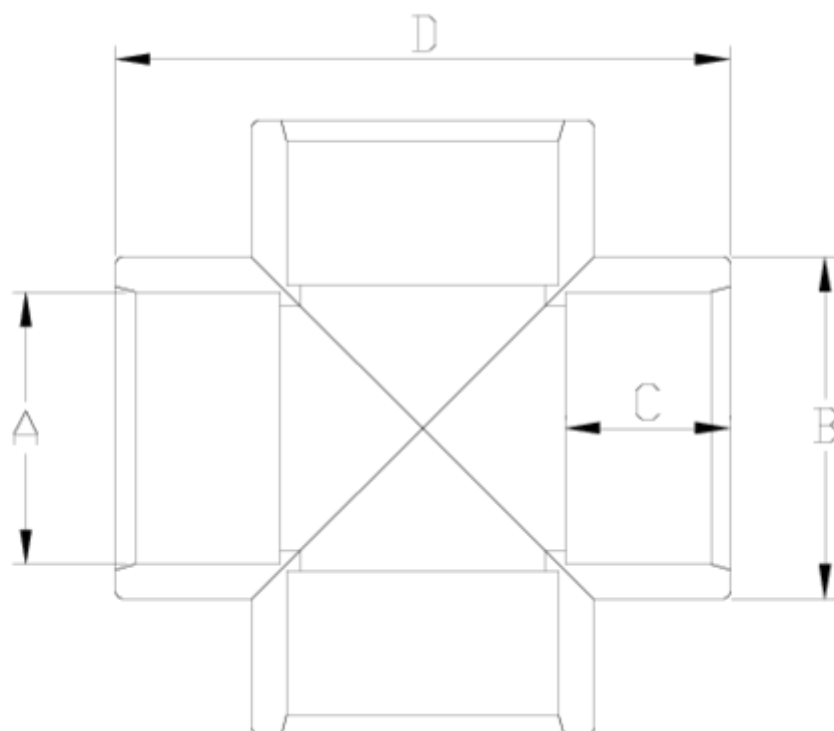

PVC-U pressure fittings

Plain 90° cross - white range

ITEM 045

REFERENCE	DESCRIPTION	Net weight	Volumen (m ³)	Gross weight	Unidades lote
1001401	PVC 90° CROSS 20 - WHITE	0,0313	0,01553	3,37	100
1001405	PVC 90° CROSS 50 - WHITE	0,297862	0,06347	15,68	50
1001406	PVC 90° CROSS 63 - WHITE	0,524324	0,06347	13,895	25

ITEM 045 | Plain 90° cross - white range

Código	A	Peso (g)	B	C	D	PN	MEDIDA
01401	20	34	27	16	56	PN16	MÉTRICO
01405	50	288	63	31	121	PN16	MÉTRICO
01406	63	495	75	38	160	PN16	MÉTRICO

Product Documents

Product Certificates