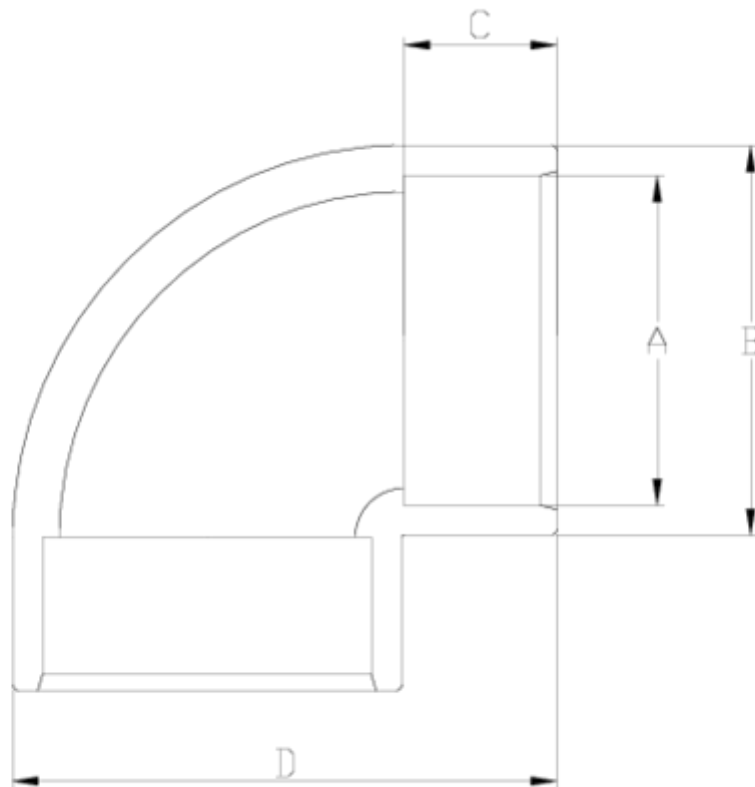

# Plain 90° elbow - white range

## ITEM 031

REFERENCE	DESCRIPTION	Net weight	Volumen (m <sup>3</sup> )	Gross weight	Unidades lote
1001350	90° ELBOW 16 WHITE RANGE	0,011286	0,00473	1,81	150
1001351	90° ELBOW 20 WHITE RANGE	0,019906	0,00892	2,178	100
1001355	90° ELBOW 50 WHITE RANGE	0,142647	0,04879	14,84	100
1001356	90° ELBOW 63 WHITE RANGE	0,260564	0,04717	13,67	50

## ITEM 031 | Plain 90° elbow - white range

Código	A	Peso (g)	B	C	D	PN	MEDIDA
01350	16	11.4	22	15	35	PN16	MÉTRICO
01351	20	15	27	16	41	PN16	MÉTRICO
01355	50	134	61	31	88	PN16	MÉTRICO
01356	63	257	76	38	109	PN16	MÉTRICO