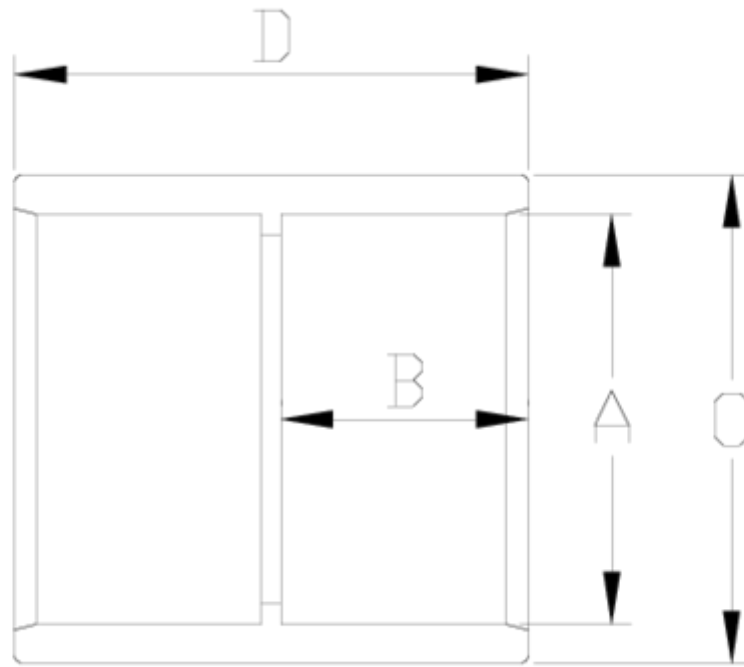

# Plain coupling - white range

## ITEM 043

REFERENCE	DESCRIPTION	Net weight	Volumen (m <sup>3</sup> )	Gross weight	Unidades lote
1001410	PVC COUPLING 16 - WHITE	0,007986	0,00473	1,315	150
1001411	PVC COUPLING 20 - WHITE	0,013079	0,00473	1,425	100
1001415	PVC COUPLING 50 - WHITE	0,104911	0,03129	10,015	90
1001416	PVC COUPLING 63 - WHITE	0,069013	0,03682	4,69	60

## ITEM 043 | Plain coupling - white range

Código	A	Peso (g)	B	C	D	PN	MEDIDA
01410	16	8	22	15	32	PN16	MÉTRICO
01411	20	13	27	16	35	PN16	MÉTRICO
01415	50	107	63	31	67	PN16	MÉTRICO
01416	63	145	76	38	81	PN16	MÉTRICO