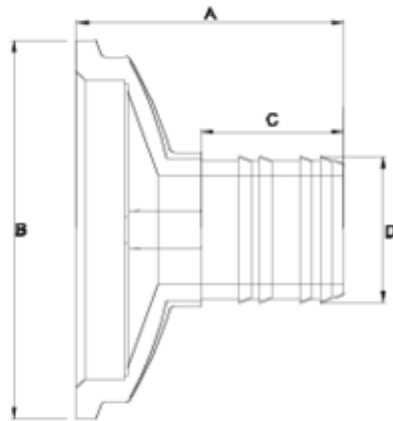

## ITEM 68N

REFERENCE	DESCRIPTION	Net weight	Volumen (m <sup>3</sup> )	Gross weight	Unidades lote
101N771	SNS SPIGOT CONNECTION 125-2"	0,258	0,02243	1,5197	4
101N773	PORTABRIDA SNS ESPIGA 125-3"	0,375	0,01553	1,845	4

## ITEM 68N | Spigot connection

CÓDIGO	f	PESO(g)	BRIDA	A	B	C	D	PN	MEDIDA
1N771	2"	258	125	112	159	60	61	PN10	MÉTRICO
1N773	3"	350	125	134	159	86	100	PN10	MÉTRICO