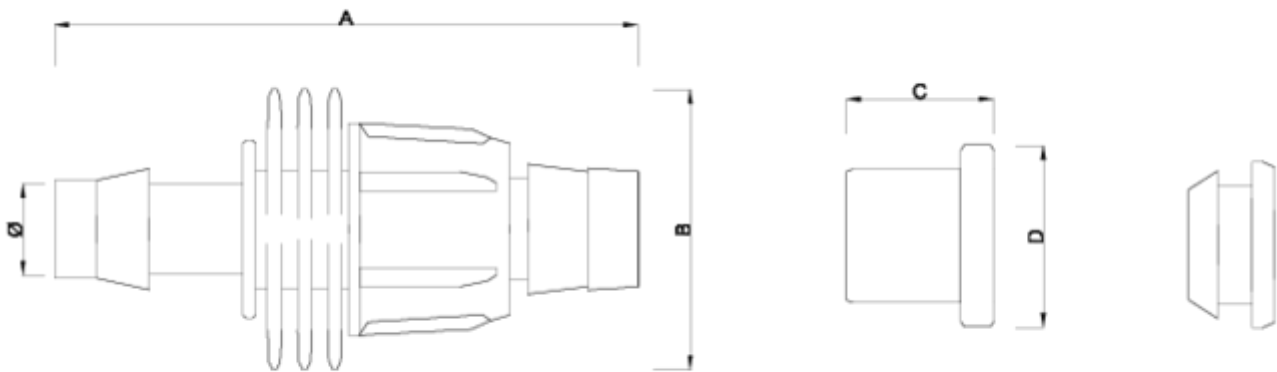

Micro-irrigation fittings

Take-off tape connector

ITEM 940

| REFERENCE | DESCRIPTION | Net weight | Volumen (m ³) | Gross weight | Unidades lote |
|-----------|----------------------------|------------|---------------------------|--------------|---------------|
| 1007117 | TAKE-OFF TAPE CONNECTOR 16 | 0,013 | 0,04408 | 5,58 | 600 |

ITEM 940 | Take-off tape connector

| Código | DIÁMETRO DEL TUBO | Peso (g) | A | B | C | D |
|--------|-------------------|----------|------|----|----|------|
| 07117 | 16 | 15.4 | 74.5 | 36 | 18 | 22.5 |