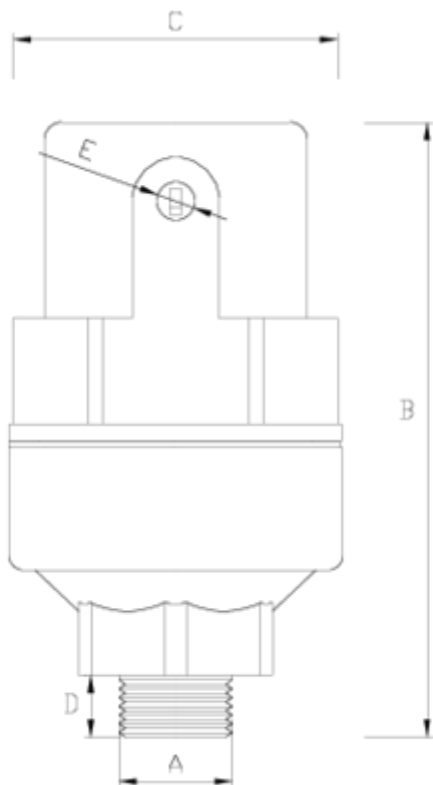

Net air release valve

triple effect 3/8" brass base

(D1)

ITEM 311

REFERENCE	DESCRIPTION	Net weight	Volumen (m ³)	Gross weight	Unidades lote
-----------	-------------	------------	---------------------------	--------------	---------------

ITEM 311 | triple effect 3/8" brass base (D1)

Código	f A	Peso (g)	B	C	D	E	Material	PN	TIPO ROSCA
17343	1"	654	142	75	19	1/8"	PPFV	PN16	BSP
17743	1"	667	142	75	19	1/8"	PA	PN25	BSP

Product Documents

Product Certificates