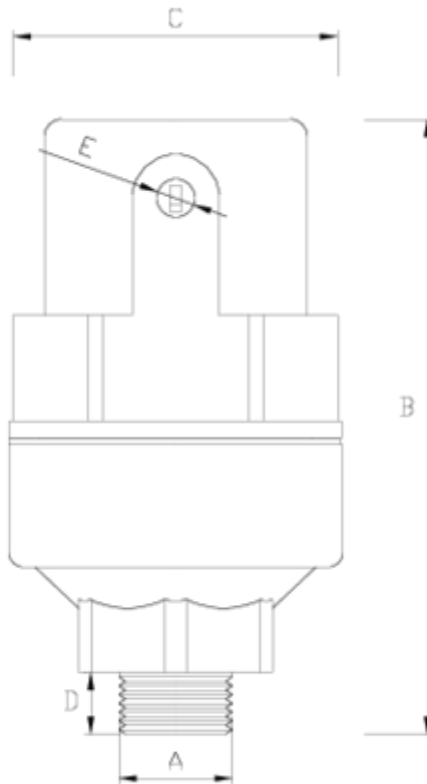

Net air release valve

triple effect 3/8" brass base

(D1)

ITEM 311

REFERENCE	DESCRIPTION	Net weight	Volumen (m ³)	Gross weight	Unidades lote
-----------	-------------	------------	---------------------------	--------------	---------------

ITEM 311 | triple effect 3/8" brass base (D1)

Código	f A	Peso (g)	B	C	D	E	Material	PN	TIPO ROSCA
17343	1"	654	142	75	19	1/8"	PPFV	PN16	BSP
17743	1"	667	142	75	19	1/8"	PA	PN25	BSP

Product Documents

Product Certificates