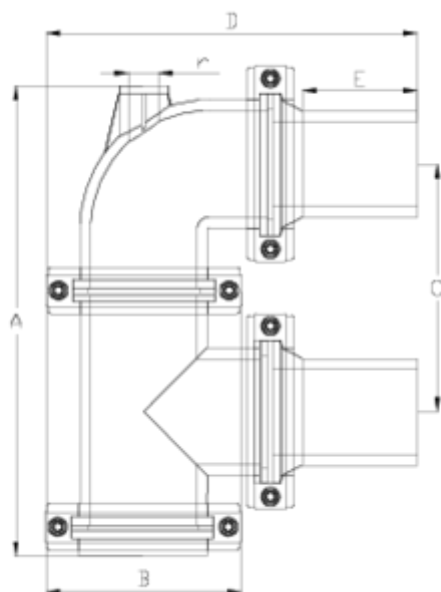

Netvitc System® Filters

Vertical stone strainer PE outlet ITEM 930

REFERENCE	DESCRIPTION	Net weight	Volumen (m ³)	Gross weight	Unidades lote
108N911	SNS FILTER VERTICAL STONE PE/O 90	4,22	0,06149	9,36	2
108N912	SNS FILTER VERTICAL STONE PE/O 110	5,6	0,06149	6,52	1

ITEM 930 | Vertical stone strainer PE outlet

CÓDIGO	Ø	PESOS	Brida SNS	A	B	C	D	E	r	PN	MEDIDA
8N911	90	4146	90	397	164	210	329	100	3/4"	PN10	MÉTRICO
8N912	110	5747	110	456	188	245	357	102	1"	PN10	MÉTRICO