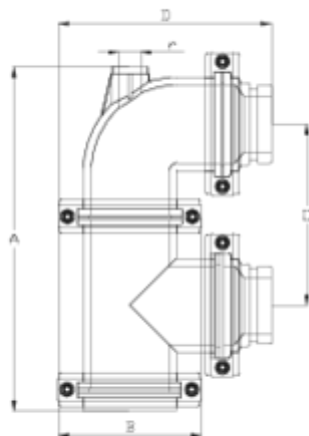

### ITEM 931

REFERENCE	DESCRIPTION	Net weight	Volumen (m <sup>3</sup> )	Gross weight	Unidades lote
108N951	SNS FILTER VERTICAL STONE NETVITC/O 3"	3.869	0,06149	8,66	2
108n952	SNS FILTER VERTICAL STONE NETVITC/O 4"	5.036	0.06149	5.956	1

## ITEM 931 | Vertical stoten strainer Netvitc® outlet

CÓDIGO	Ø	PESOS	Brida SNS	A	B	C	D	r	PN	MEDIDA
8N951	3"	3876	90	397	164	210	=188+6+64	3/4"	PN10	MÉTRICO
8N952	4"	5277	110	456	188	245	=211+6+90	1"	PN10	MÉTRICO