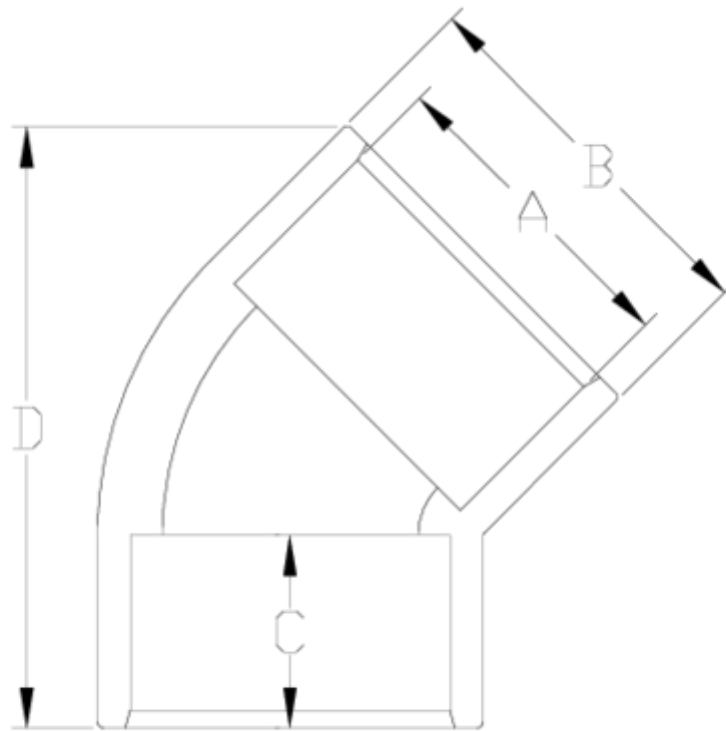

## Accesorios de presión PVC-U

# Codo 45° encolar - serie blanca

## ITEM 036

REFERENCIA	DESCRIPCIÓN	Peso neto	Volumen (m <sup>3</sup> )	Peso bruto	Unidades lote
1001370	CODO 45° ENCOLAR 16 BLANCO	0,009453	0,00473	1,535	150
1001371	CODO 45° ENCOLAR 20 BLANCO	0,018729	0,00473	1,99	100
1001375	CODO 45° ENCOLAR 50 BLANCO	0,116938	0,04717	13,505	110
1001376	CODO 45° ENCOLAR 63 BLANCO	0,215876	0,04717	12,515	55

## ITEM 036 | Codo 45° encolar - serie blanca

Código	A	Peso (g)	B	C	D	PN	MEDIDA
01370	16	10	22	15	41	PN16	MÉTRICO
01371	20	18	27	16	48	PN16	MÉTRICO
01375	50	113	61	31	94	PN16	MÉTRICO
01376	63	225	76	38	125	PN16	MÉTRICO