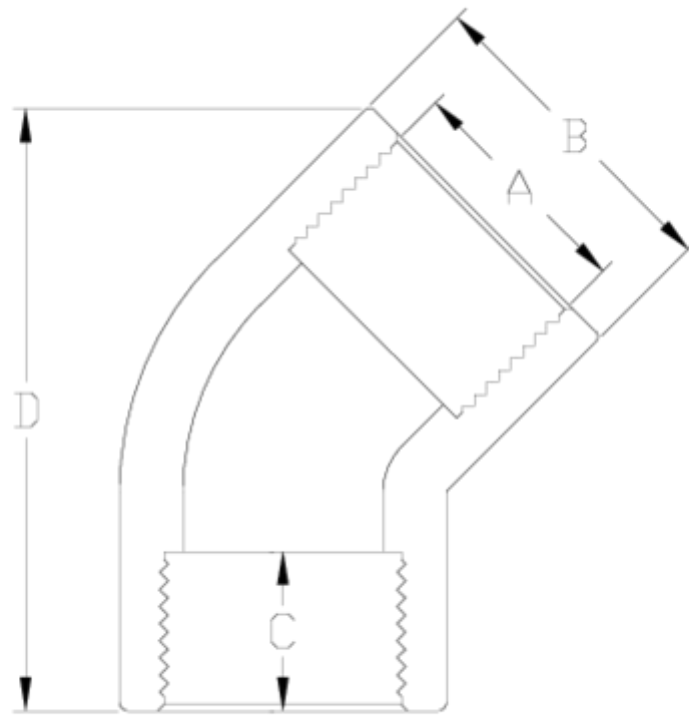

Accesorios de presión PVC-U

Codo 45° rosca H/H - serie blanca

ITEM 038

REFERENCIA	DESCRIPCIÓN	Peso neto	Volumen (m ³)	Peso bruto	Unidades lote
1002685	CODO 45° ROSCA H-H 1 1/2"-1 1/2" BLANCO	0,185	0,04717	21,11	110
1002686	CODO 45° ROSCA H-H 2"-2" BLANCO	0,265	0,04717	15,335	55

ITEM 038 | Codo 45° rosca H/H - serie blanca

Código	A	Peso (g)	B	C	D	PN	ROSCA
02685	1 1/2"	156	61	24	95	PN10	BSP
02686	2"	260	76	28	125	PN11	BSP

Documentación de Producto

Certificados de Producto

Certificados de Empresa