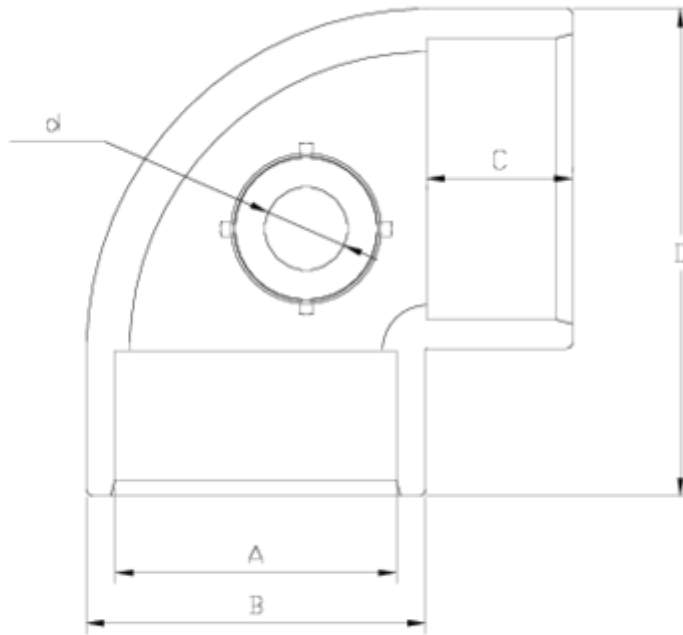

Accesorios de presión PVC-U

Codo 90° "AIR L" R/H - serie blanca

ITEM 450

REFERENCIA	DESCRIPCIÓN	Peso neto	Volumen (m ³)	Peso bruto	Unidades lote
1001484	CODO 90° ENCOLAR "AIR-L" 50-1/2" BLANCO	0,163733	0,03129	5,56	30
1001485	CODO 90° ENCOLAR "AIR-L" 63-1/2" BLANCO	0,309233	0,03129	9,85	30

ITEM 450 | Codo 90° "AIR L" R/H - serie blanca

Código	A	d	Peso (g)	B	C	D	PN	MEDIDA
01484	50	1/2"	148	61	31	88	PN16	MÉTRICO
01485	63	1/2"	235	76	38	109	PN16	MÉTRICO

Documentación de Producto

Certificados de Producto