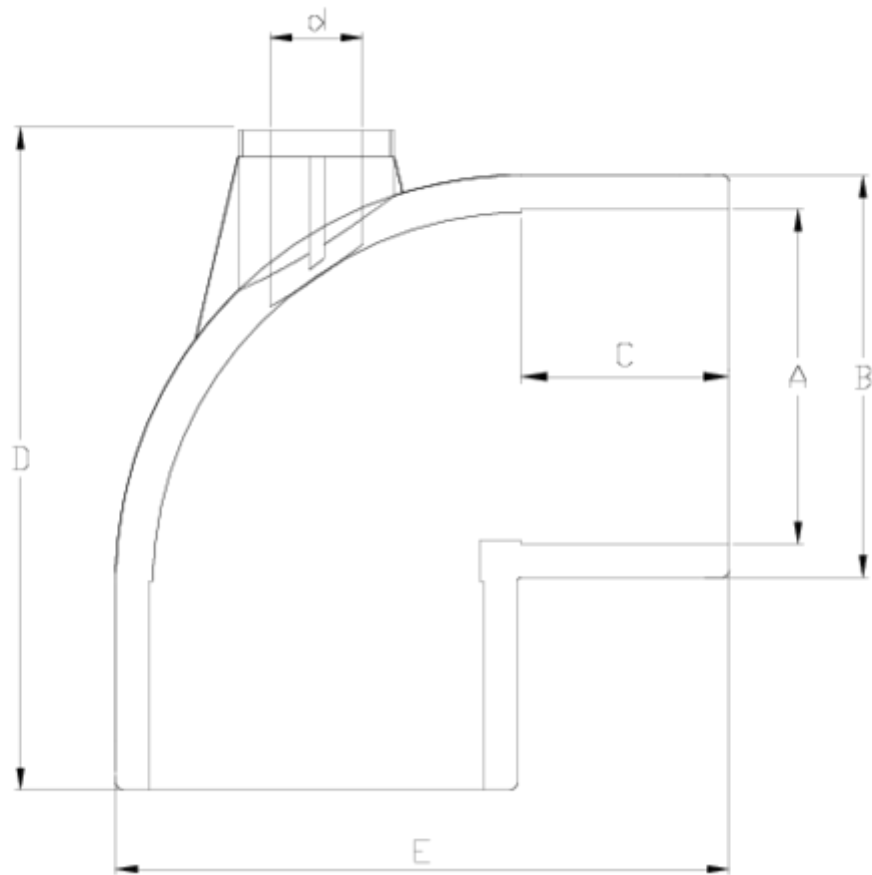

Accesorios de presión PVC-U

Codo 90° encolar "AIR" - serie blanca

ITEM 284

REFERENCIA	DESCRIPCIÓN	Peso neto	Volumen (m ³)	Peso bruto	Unidades lote
1001474	CODO 90° ENC "AIR" SALIDA R/H 50-1/2" BLANCO	0,1545	0,03129	5,195	30
1001475	CODO 90° ENC "AIR" SALIDA R/H 63-1/2" BLANCO	0,309283	0,03129	9,895	30
1001476	CODO 90° ENC "AIR" SALIDA R/H 50-3/4" BLANCO	0,148	0,03129	4,9369	30
1001477	CODO 90° ENC "AIR" SALIDA R/H 63-3/4" BLANCO	0,298981	0,03129	8,39	26

ITEM 284 | Codo 90° encolar "AIR" - serie blanca

Código	A	d	Peso (g)	B	C	D	E	PN	MEDIDA
01474	50	1/2"	148	61	31	100	88	PN16	MÉTRICO
01476	50	3/4"	146	61	31	100	88	PN16	MÉTRICO
01475	63	1/2"	235	76	38	120	109	PN16	MÉTRICO
01477	63	3/4"	233	76	38	120	109	PN16	MÉTRICO