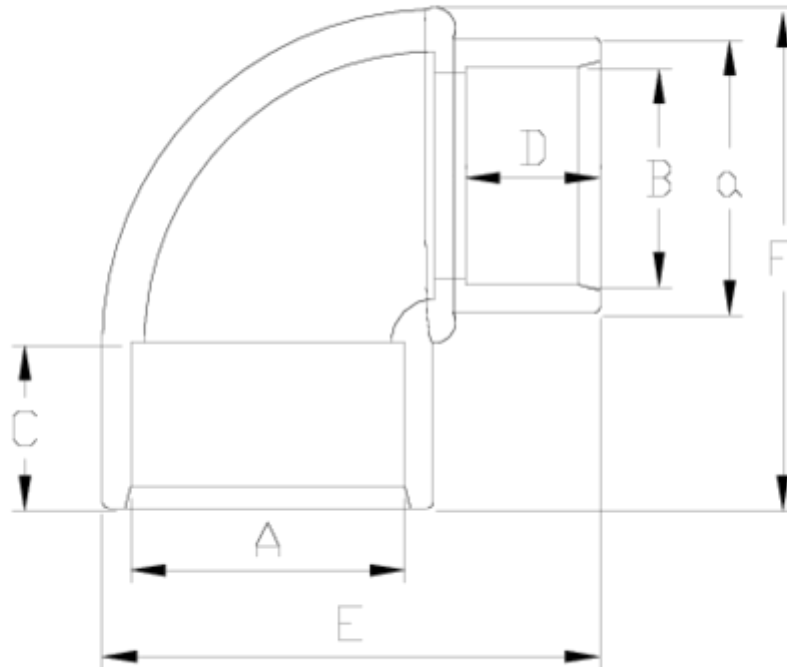

Accesorios de presión PVC-U

Codo 90° reducido encolar - serie blanca ITEM 032

REFERENCIA	DESCRIPCIÓN	Peso neto	Volumen (m ³)	Peso bruto	Unidades lote
1001363	CODO 90° ENCOLAR H/M 32x32x25 BLANCO	0,048	0,01553	2,6604	50
1001365	CODO 90° ENCOLAR H/M 50x50x40 BLANCO	0,131832	0,04717	13,825	100
1001366	CODO 90° ENCOLAR H/M 63x63x50 BLANCO	0,287894	0,04880	14,97	50

ITEM 032 | Codo 90° reducido encolar - serie blanca

Código	AxaxB	Peso (g)	C	D	E	F	PN	MEDIDA
01363	32x32x25	48	22	19	59	56	PN16	MÉTRICO
01366	50x50x40	125	31	26	85	102	PN16	MÉTRICO
01365	63x63x50	274	38	31	109	122	PN16	MÉTRICO