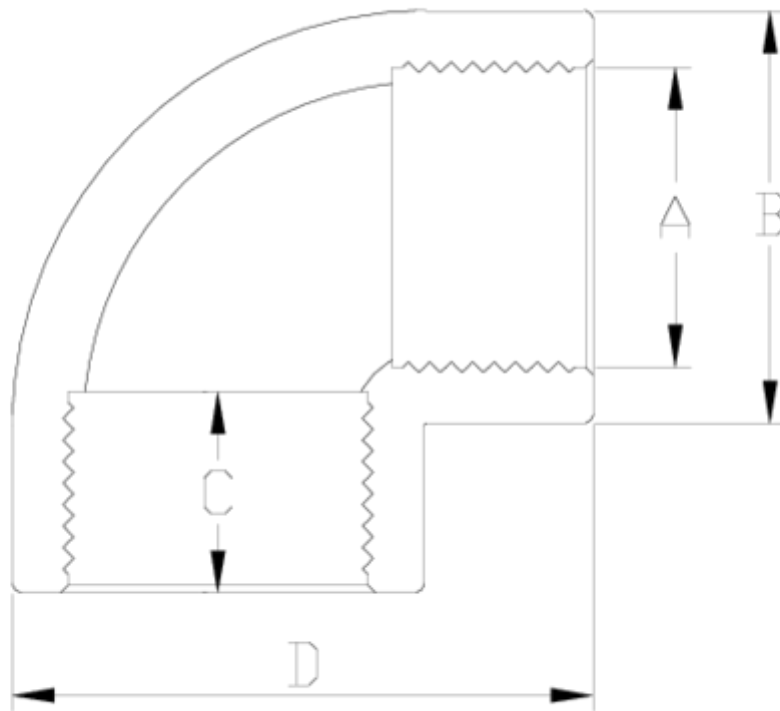

Accesorios de presión PVC-U

Codo 90° Rosca H/H - serie blanca

ITEM 035

REFERENCIA	DESCRIPCIÓN	Peso neto	Volumen (m ³)	Peso bruto	Unidades lote
1002675	CODO 90° ROSCA H-H 1 1/2"-1 1/2" BLANCO	0,178232	0,04717	18,465	100
1002676	CODO 90° ROSCA H-H 2"-2" BLANCO	0,32	0,04717	16,76	50

ITEM 035 | Codo 90° Rosca H/H - serie blanca

Código	A	Peso (g)	B	C	D	PN	ROSCA
02675	1 1/2"	165	61	24	88	PN10	BSP
02676	2"	322	76	28	109	PN10	BSP

Documentación de Producto

Certificados de Producto

Certificados de Empresa