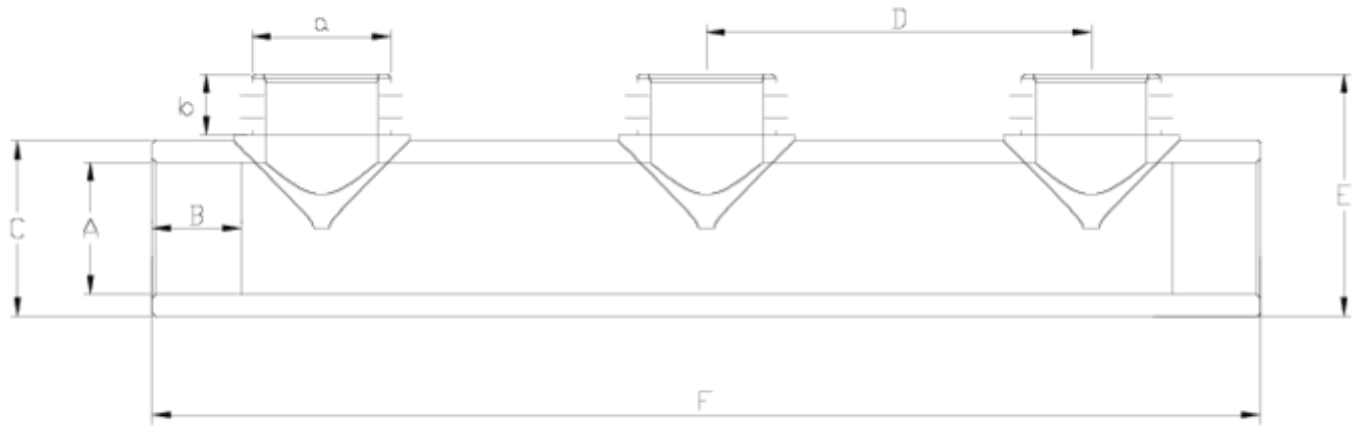

Accesorios de presión PVC-U

Colector distribuidor R/M

ITEM 531

REFERENCIA	DESCRIPCIÓN	Peso neto	Volumen (m ³)	Peso bruto	Unidades lote
1002333	COLECTOR DISTRIBUIDOR R/M 32-1"	0,43353	0,01553	4,78	10
1002335	COLECTOR DISTRIBUIDOR R/M 63-1 1/2"	1,632925	0,04460	7,095	4
1002346	COLECTOR DISTRIBUIDOR R/M 63-2"	1,661675	0,04460	7,21	4

ITEM 531 | Colector distribuidor R/M

Código	A-a	Peso (g)	b	B	C	D	E	F	PN	ROSCA
02333	1" -1"	465	19	22	40	115	67	308	PN10	BSP
02335	2"-1 1/2"	1052	21	38	75	165	97	460	PN10	BSP
02346	2"-2"	1173	26	38	75	165	102	460	PN10	BSP