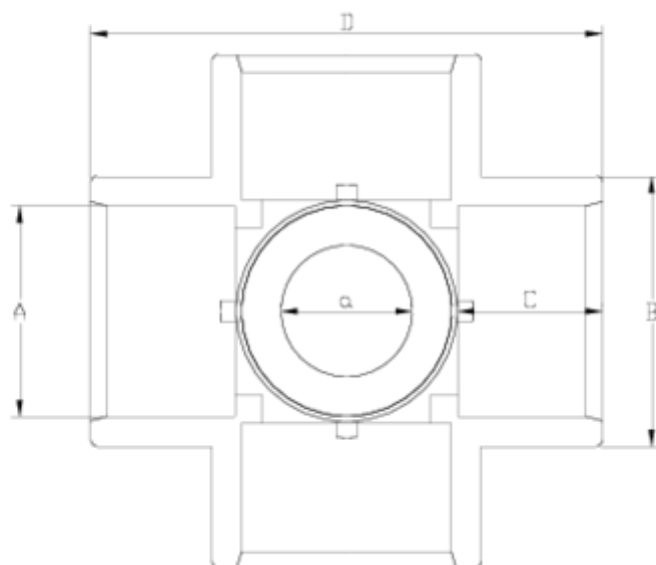

Accesorios de presión PVC-U

CRUZ 90° Enc. "AIR" S/Encolar ITEM 625

REFERENCIA	DESCRIPCIÓN	Peso neto	Volumen (m ³)	Peso bruto	Unidades lote
1001660	CRUZ 90° "AIR" 20-20	0.045065	0.008918	1.99	40
1001661	CRUZ 90° "AIR" 25-20	0.056708	0.015532	2.595	40
1001662	CRUZ 90° "AIR" 32-20	0.093923	0.022435	3.775	35
1001665	CRUZ 90° "AIR" 50-20	0.238231	0.063473	9.125	35
1001666	CRUZ 90° "AIR" 50-25	0.22666	0.063473	8.72	35

ITEM 625 | Cruz 90° Enc. "AIR" S/Encolar

Código	A	Peso (g)	B	C	D	PN	MEDIDA
01660	20-20	51	27	16	56	PN16	MÉTRICO
01661	25-20	92	33	19	66	PN16	MÉTRICO
01662	32-20	135	41	22	82	PN16	MÉTRICO
01665	50-20	310	63	31	121	PN16	MÉTRICO
01666	50-25	324	63	31	121	PN16	MÉTRICO