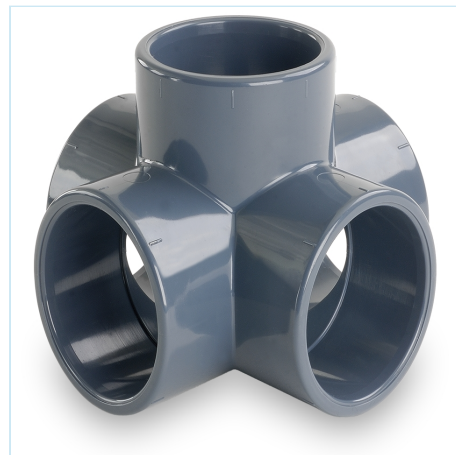

Accesorios de presión PVC-U

CRUZ 90° ENCOLAR 5V

ITEM 835

| REFERENCIA | DESCRIPCIÓN | Peso neto | Volumen (m ³) | Peso bruto | Unidades lote |
|------------|------------------------|-----------|---------------------------|------------|---------------|
| 1001595 | CRUZ 90° ENCOLAR 5V 50 | 0.247128 | 0.045806 | 6.82 | 25 |
| 1001596 | CRUZ 90° ENCOLAR 5V 63 | 0.417213 | 0.045806 | 7.05 | 15 |
| 1001597 | CRUZ 90° ENCOLAR 5V 75 | 0.594 | 0.02243 | 2.8637 | 4 |

ITEM 835 | CRUZ 90° ENCOLAR 5V

| Código | A | Peso (g) | B | C | D | PN | MEDIDA |
|--------|----|----------|----|----|-----|------|---------|
| 01595 | 50 | 288 | 63 | 31 | 121 | PN16 | MÉTRICO |
| 01596 | 63 | 495 | 75 | 38 | 160 | PN16 | MÉTRICO |
| 01597 | 75 | 670 | 89 | 44 | 166 | PN16 | MÉTRICO |