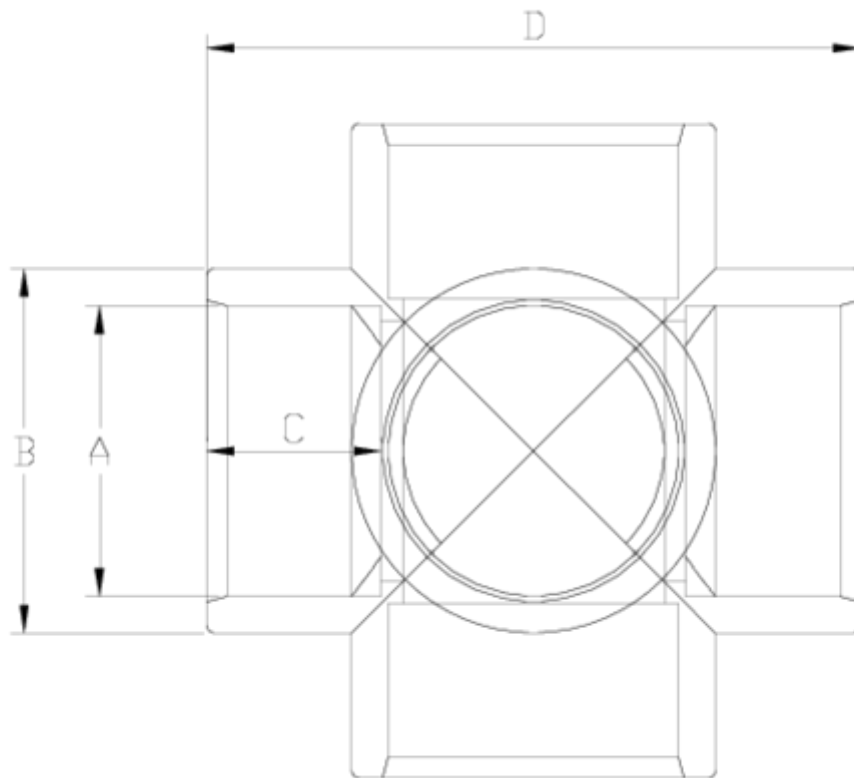

Accesorios de presión PVC-U

CRUZ 90° ENCOLAR 5V

ITEM 835

| REFERENCIA | DESCRIPCIÓN | Peso neto | Volumen (m ³) | Peso bruto | Unidades lote |
|------------|------------------------|-----------|---------------------------|------------|---------------|
| 1001595 | CRUZ 90° ENCOLAR 5V 50 | 0.247128 | 0.045806 | 6.82 | 25 |
| 1001596 | CRUZ 90° ENCOLAR 5V 63 | 0.417213 | 0.045806 | 7.05 | 15 |
| 1001597 | CRUZ 90° ENCOLAR 5V 75 | 0.594 | 0.02243 | 2.8637 | 4 |

ITEM 835 | CRUZ 90° ENCOLAR 5V

| Código | A | Peso (g) | B | C | D | PN | MEDIDA |
|--------|----|----------|----|----|-----|------|---------|
| 01595 | 50 | 288 | 63 | 31 | 121 | PN16 | MÉTRICO |
| 01596 | 63 | 495 | 75 | 38 | 160 | PN16 | MÉTRICO |
| 01597 | 75 | 670 | 89 | 44 | 166 | PN16 | MÉTRICO |