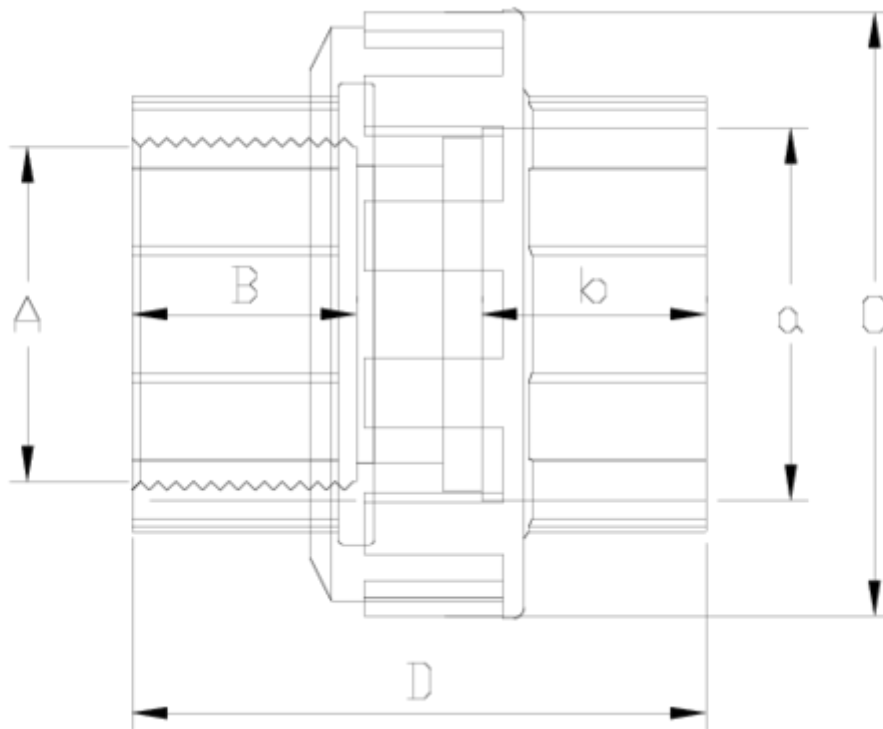

Accesorios de presión PVC-U

Enlace 3 piezas mixto enc. salida R/H

ITEM 028

REFERENCIA	DESCRIPCIÓN	Peso neto	Volumen (m ³)	Peso bruto	Unidades lote
1002112	ENLACE 3 PIEZAS ENC-SALIDA R/H 32-1"	0.089253	0.00891	3.579	38
1002114	ENLACE 3 PIEZAS ENC-SALIDA R/H 50-1 1/2"	0.20434	0.031294	10.79	50
1002119	ENLACE 3 PIEZAS ENC-SALIDA R/H 63-1 1/2"	0.3135	0.031294	11.88	36
1002120	ENLACE 3 PIEZAS ENC-SALIDA R/H 63-2"	0.329611	0.0446	12.56	36

ITEM 028 | Enlace 3 piezas mixto enc. salida R/H

Código	a-A	Peso (g)	B	b	C	D	PN	MEDIDA
02114	50-1 1/2"	820	51	51	139	125	PN10	BSP
02119	63-1 1/2"	1261	61	61	163	146	PN10	BSP

Documentación de Producto

Certificados de Producto