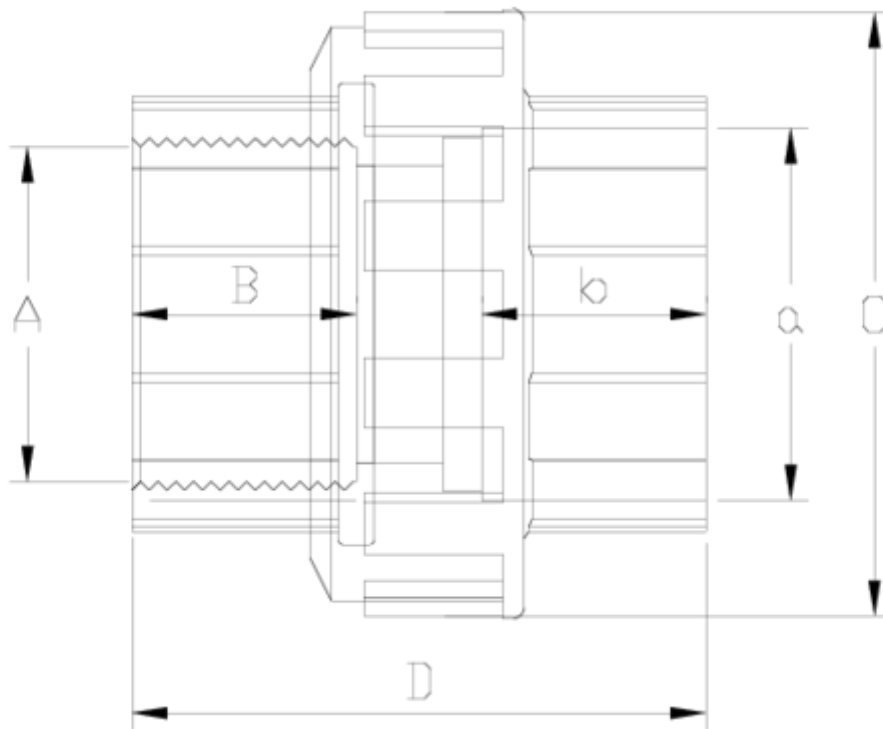

Accesorios de presión PVC-U

Enlace 3 piezas mixto enc. salida R/H

ITEM 028

REFERENCIA	DESCRIPCIÓN	Peso neto	Volumen (m ³)	Peso bruto	Unidades lote
1002112	ENLACE 3 PIEZAS ENC-SALIDA R/H 32-1"	0,089253	0,00891	3,579	38
1002114	ENLACE 3 PIEZAS ENC-SALIDA R/H 50-1 1/2"	0,20434	0,03129	10,79	50
1002119	ENLACE 3 PIEZAS ENC-SALIDA R/H 63-1 1/2"	0,3135	0,03129	11,88	36
1002120	ENLACE 3 PIEZAS ENC-SALIDA R/H 63-2"	0,329611	0,04460	12,56	36

ITEM 028 | Enlace 3 piezas mixto enc. salida R/H

Código	a-A	Peso (g)	B	b	C	D	PN	MEDIDA
02114	50-1 1/2"	820	51	51	139	125	PN10	BSP
02119	63-1 1/2"	1261	61	61	163	146	PN10	BSP

Documentación de Producto

Certificados de Producto