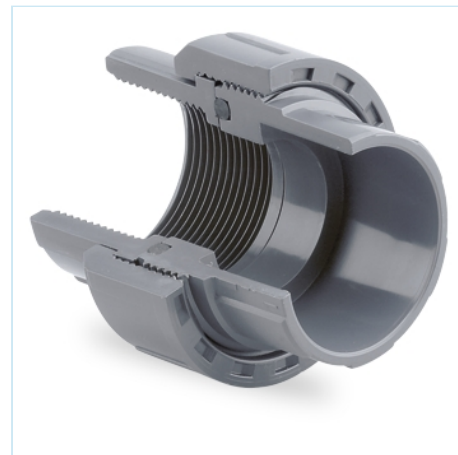

Accesorios de presión PVC-U

Enlace 3 piezas mixto enc. salida R/H

ITEM 028

REFERENCIA	DESCRIPCIÓN	Peso neto	Volumen (m ³)	Peso bruto	Unidades lote
1002112	ENLACE 3 PIEZAS ENC-SALIDA R/H 32-1"	0.089253	0.00891	3.579	38
1002114	ENLACE 3 PIEZAS ENC-SALIDA R/H 50-1 1/2"	0.20434	0.031294	10.79	50
1002119	ENLACE 3 PIEZAS ENC-SALIDA R/H 63-1 1/2"	0.3135	0.031294	11.88	36
1002120	ENLACE 3 PIEZAS ENC-SALIDA R/H 63-2"	0.329611	0.0446	12.56	36

ITEM 028 | Enlace 3 piezas mixto enc. salida R/H

Código	a-A	Peso (g)	B	b	C	D	PN	MEDIDA
02114	50-1 1/2"	820	51	51	139	125	PN10	BSP
02119	63-1 1/2"	1261	61	61	163	146	PN10	BSP

Documentación de Producto

Certificados de Producto