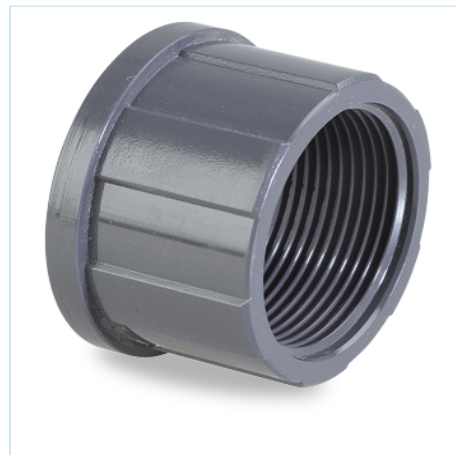

Accesorios de presión PVC-U

Manguito R/H enlace 3 p. ITEM 404

REFERENCIA	DESCRIPCIÓN	Peso neto	Volumen (m ³)	Peso bruto	Unidades lote
1002912	MANGUITO R/H ENLACE 3 PIEZAS 1"	0,033	0,00472	0,7771	20
1002914	MANGUITO R/H ENLACE 3 PIEZAS 50-1 1/2"	0,06	0,00473	0,71	10
1002915	MANGUITO R/H ENLACE 3 PIEZAS 2"	0,071	0,00472	0,8271	10
1002931	MANGUITO R/H ENLACE 3 PIEZAS 63-1 1/2"	0,092	0,00473	0,9661	10

ITEM 404 | Manguito R/H enlace 3 p.

Codigo	A	Peso (g)	B	C	D	PN	ROSCA
02914	50-1 1/2"	60	63	31	44	PN10	BSP
02931	63-1 1/2"	92	76	38	41	PN10	BSP

Documentación de Producto

Certificados de Producto

Certificados de Empresa