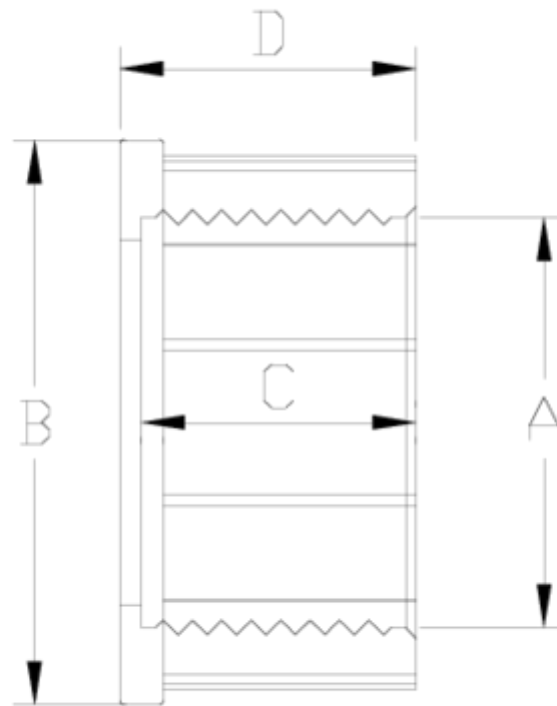

Accesorios de presión PVC-U

Manguito R/H enlace 3 p. ITEM 404

REFERENCIA	DESCRIPCIÓN	Peso neto	Volumen (m ³)	Peso bruto	Unidades lote
1002912	MANGUITO R/H ENLACE 3 PIEZAS 1"	0,033	0,00472	0,7771	20
1002914	MANGUITO R/H ENLACE 3 PIEZAS 50-1 1/2"	0,06	0,00473	0,71	10
1002915	MANGUITO R/H ENLACE 3 PIEZAS 2"	0,071	0,00472	0,8271	10
1002931	MANGUITO R/H ENLACE 3 PIEZAS 63-1 1/2"	0,092	0,00473	0,9661	10

ITEM 404 | Manguito R/H enlace 3 p.

Codigo	A	Peso (g)	B	C	D	PN	ROSCA
02914	50-1 1/2"	60	63	31	44	PN10	BSP
02931	63-1 1/2"	92	76	38	41	PN10	BSP

Documentación de Producto

Certificados de Producto

Certificados de Empresa