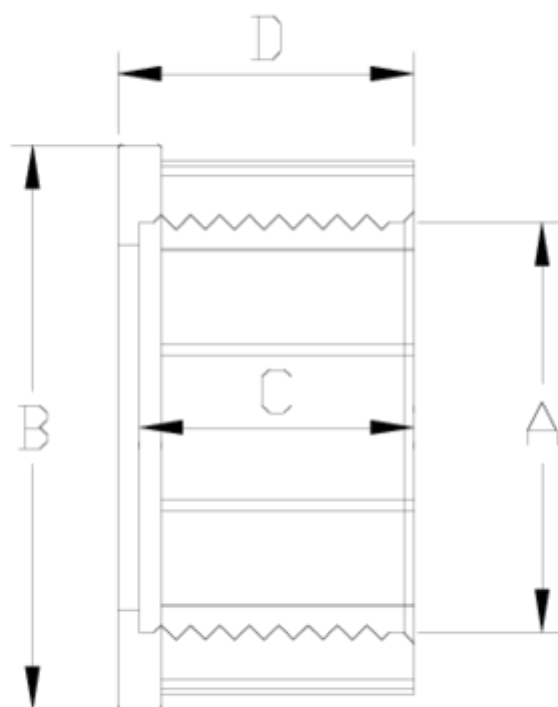

Accesorios de presión PVC-U

Manguito R/H enlace 3 p. ITEM 404

REFERENCIA	DESCRIPCIÓN	Peso neto	Volumen (m ³)	Peso bruto	Unidades lote
1002912	MANGUITO R/H ENLACE 3 PIEZAS 1"	0,033	0,00472	0,7771	20
1002914	MANGUITO R/H ENLACE 3 PIEZAS 50-1 1/2"	0,06	0,00473	0,71	10
1002915	MANGUITO R/H ENLACE 3 PIEZAS 2"	0,071	0,00472	0,8271	10
1002931	MANGUITO R/H ENLACE 3 PIEZAS 63-1 1/2"	0,092	0,00473	0,9661	10

ITEM 404 | Manguito R/H enlace 3 p.

Codigo	A	Peso (g)	B	C	D	PN	ROSCA
02914	50-1 1/2"	60	63	31	44	PN10	BSP
02931	63-1 1/2"	92	76	38	41	PN10	BSP

Documentación de Producto

Certificados de Producto

Certificados de Empresa