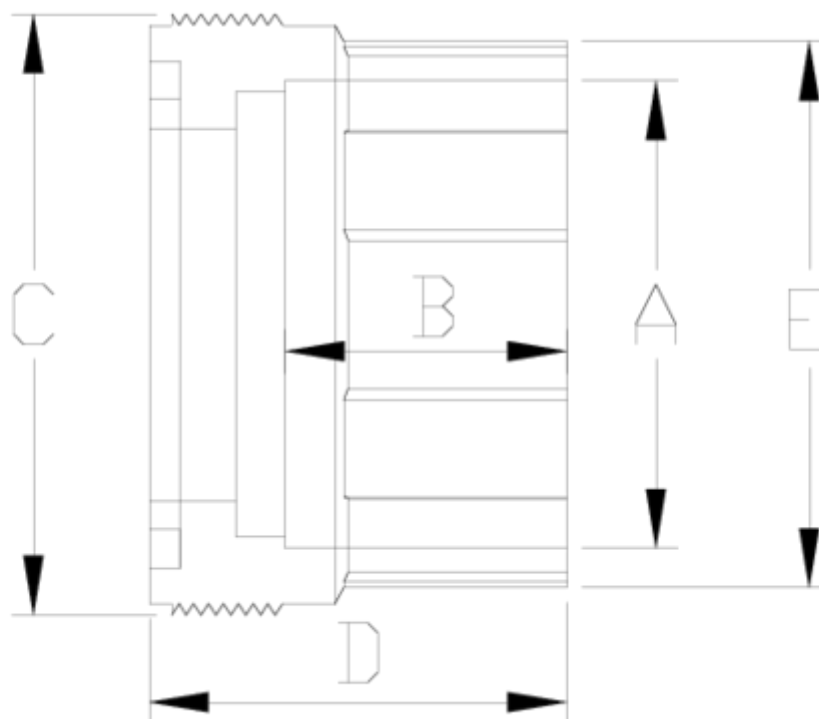

Accesorios de presión PVC-U

Raccord encolar enlace 3 p. "BS"

ITEM 399

REFERENCIA	DESCRIPCIÓN	Peso neto	Volumen (m ³)	Peso bruto	Unidades lote
1001985	RACORD ENC. ENLACE 3 PIEZAS BS 1/2"	0,012	0,00473	0,35	20
1001986	RACORD ENC. ENLACE 3 PIEZAS BS 3/4"	0,024	0,00473	0,59	20
1001987	RACORD ENC. ENLACE 3 PIEZAS BS 1"	0,03	0,00473	0,71	20
1001988	RACORD ENC. ENLACE 3 PIEZAS BS 1 1/4"	0,061	0,00473	0,6561	10
1001989	RACORD ENC. ENLACE 3 PIEZAS BS 1 1/2"	0,089	0,00473	0,9361	10
1001990	RACORD ENC. ENLACE 3 PIEZAS BS 2"	0,123	0,00473	1,2761	10

ITEM 399 | Raccord encolar enlace 3 p. "BS"

Código	A	Peso (g)	B	C	D	E	PN	MEDIDA
01985	1/2"	12	16	33	26	28	PN16	BS
01986	3/4"	24	19	42	29	36	PN16	BS
01987	1"	30	22	48	32	42	PN16	BS
01988	1 1/4"	61	26	59	41	52	PN16	BS
01989	1 1/2"	89	31	66	46	59	PN16	BS
01990	2"	123	38	78	56	73	PN16	BS
01931	2 1/2"	225	44	89	61	85	PN16	BS