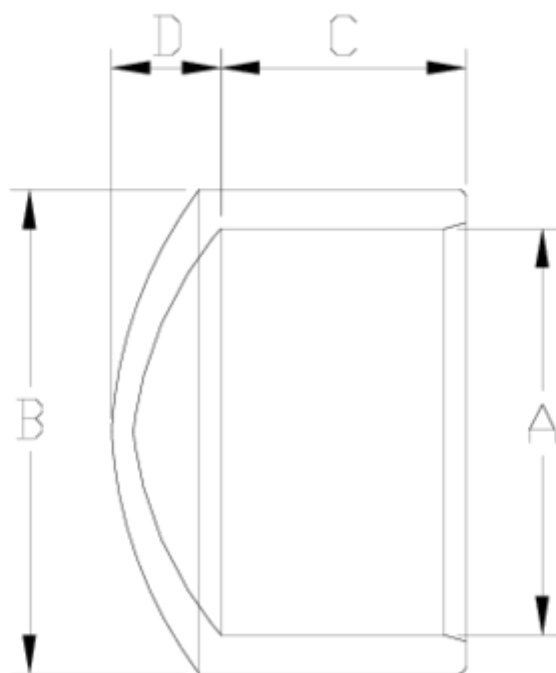

Accesorios de presión PVC-U

Tapón hembra - serie blanca

ITEM 053

REFERENCIA	DESCRIPCIÓN	Peso neto	Volumen (m ³)	Peso bruto	Unidades lote
1001440	TAPON HEMBRA ENCOLAR 16 BLANCO	0,003719	0,00473	0,675	150
1001441	TAPON HEMBRA ENCOLAR 20 BLANCO	0,0063	0,00473	0,74	100
1001445	TAPON HEMBRA ENCOLAR 50 BLANCO	0,083916	0,01553	7,04	80
1001446	TAPON HEMBRA ENCOLAR 63 BLANCO	0,12174	0,01553	5,805	45

ITEM 053 | Tapón hembra - serie blanca

Codigo	A	Peso (g)	B	C	D	PN	MEDIDA
01440	16	$=0.0034 \cdot B^3 \cdot 2.5339$	22	15	6	PN16	MÉTRICO
01441	20	6	25	16	8	PN16	MÉTRICO
01445	50	80	63	31	15	PN16	MÉTRICO
01446	63	121	75	38	17	PN16	MÉTRICO