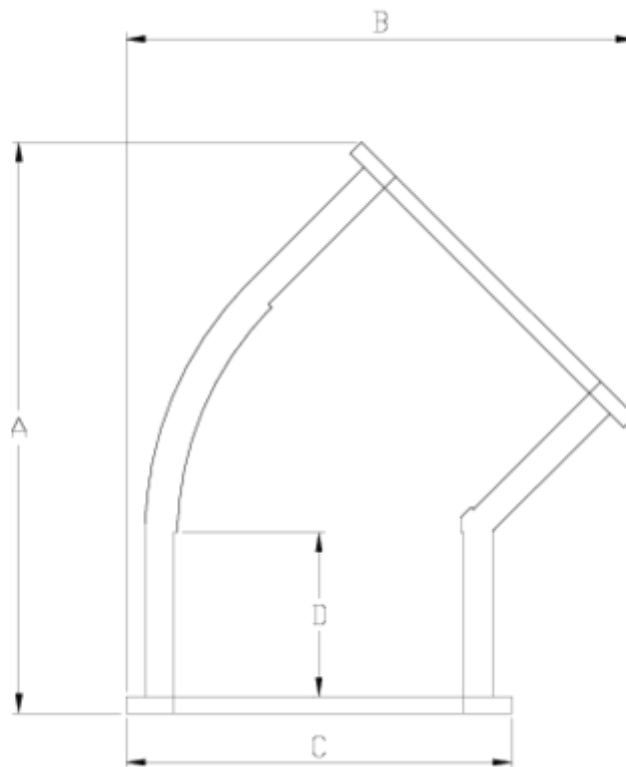

Accesorios de presión Netvitc System®

Codo 45° Netvitc System®

PVC

ITEM 03N

REFERENCIA	DESCRIPCIÓN	Peso neto	Volumen (m ³)	Peso bruto	Unidades lote
101N025	CODO 45° NETVITC SYSTEM 63	0,248	0,02243	2,976	10
101N027	CODO 45° NETVITC SYSTEM 90	0,465875	0,03129	4,3	8
101N028	CODO 45° NETVITC SYSTEM 110	1,019963	0,04880	8,735	8

ITEM 03N | Codo 45° Netvitc System® PVC

CÓDIGO	Ø	PESO	BRIDA	A	B	C	D	PN	MEDIDA
1N025	63	248	63	118	113	92	35	PN10	MÉTRICO
1N027	90	466	90	166	152	121	50	PN10	MÉTRICO
1N028	110	1020	110	196	179	144	61	PN10	MÉTRICO