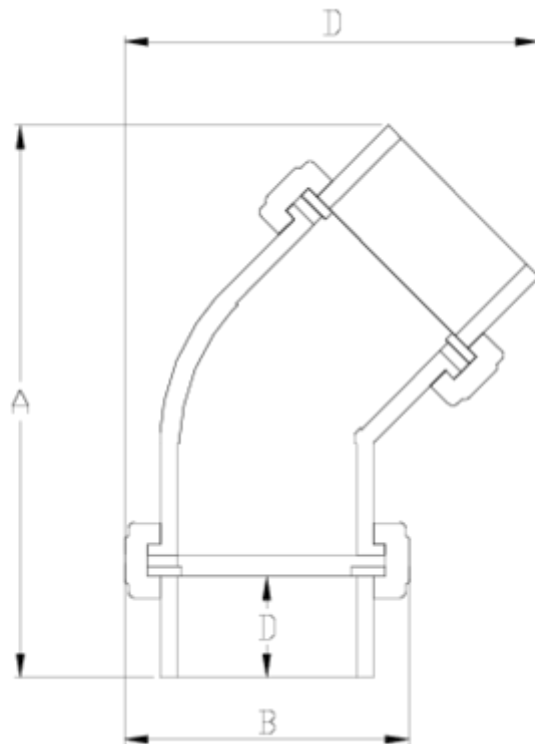

### ITEM 04N

REFERENCIA	DESCRIPCIÓN	Peso neto	Volumen (m <sup>3</sup> )	Peso bruto	Unidades lote
101N035	CODO 45° NET. SYS. C/B S/ENC 63	0,7849	0,01553	3,4663	4
101N037	CODO 45° NET. SYS. C/B S/ENC 90	1,936175	0,03129	8,205	4
101N038	CODO 45° NET. SYS. C/B S/ENC 110	2,7249	0,06150	11,82	4