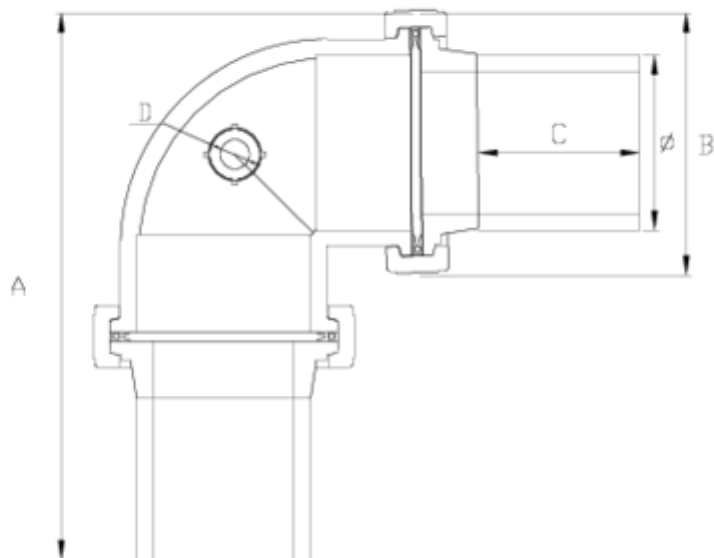

# Codo 90° Netvitc System PPFV "AIR-L" C/B Salida R/H ITEM 63N

REFERENCIA	DESCRIPCIÓN	Peso neto	Volumen (m <sup>3</sup> )	Peso bruto	Unidades lote
101N840	CODO 90° NET SYS "AIR L" C/B 90-3/4" PP	2,036	0,04717	8,144	4
101N842	CODO 90° NET SYS "AIR L" C/B 110-1" PP	2,906	0,04879	11,624	4

## ITEM 63N | Codo 90° Netvitc System PPFV "AIR-L" C/B Salida R/H

CÓDIGO	f	PESO	BRIDA	A	B	C	d	PN	MEDIDA
1N840	90	2036	90	325	164	103	3/4"	PN10	MÉTRICO
1N842	110	2906	110	367	188	112	1"	PN10	MÉTRICO