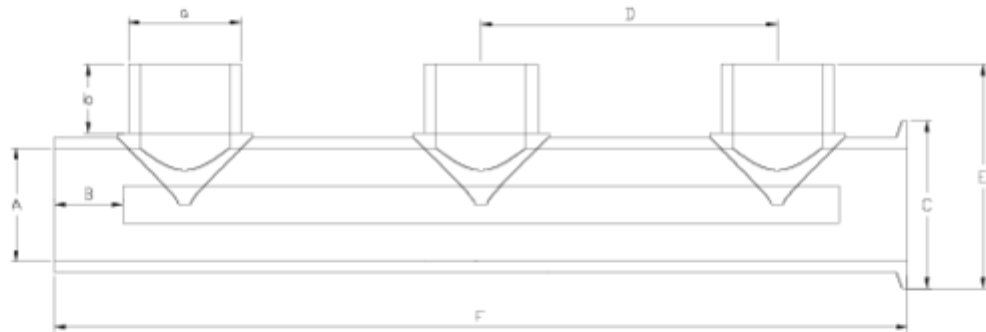

Accesorios de presión Netvitc System®

COLECTOR DISTRIBUIDOR NET SYST-ENC H ITEM 838

REFERENCIA	DESCRIPCIÓN	Peso neto	Volumen (m ³)	Peso bruto	Unidades lote
101N890	COLECTOR DIST ENC-NET SYS 50	0,645	0,02243	3,01	4
101N891	COLECTOR DIST ENC-NET SYS 63	1,09	0,04460	5,02	4

ITEM 838 | COLECTOR DISTRIBUIDOR NET SYST-ENC H

Código	A-a	Peso (g)	b	B	C	D	E	F	PN	MEDIDA
1N890	50	645	21	34	61	131	86	393	PN10	MÉTRICO
1N891	63	1090	26	38	94	165	111	460	PN10	MÉTRICO

Documentación de Producto