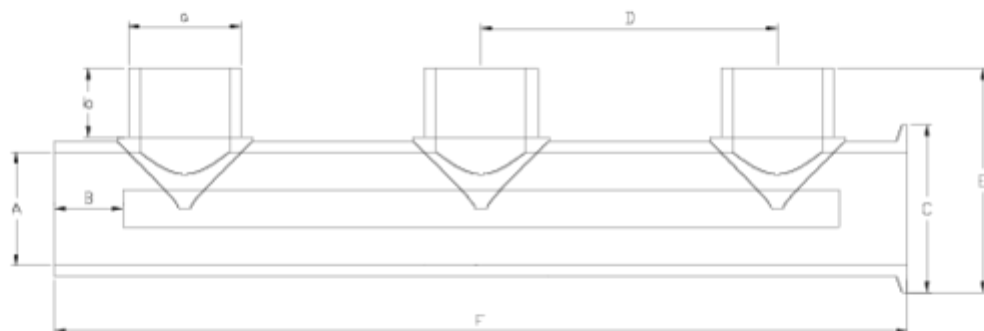

Accesorios de presión Netvitc System®

COLECTOR DISTRIBUIDOR NET SYST-ENC H ITEM 838

REFERENCIA	DESCRIPCIÓN	Peso neto	Volumen (m ³)	Peso bruto	Unidades lote
101N890	COLECTOR DIST ENC-NET SYS 50	0,645	0,02243	3,01	4
101N891	COLECTOR DIST ENC-NET SYS 63	1,09	0,04460	5,02	4

ITEM 838 | COLECTOR DISTRIBUIDOR NET SYST-ENC H

Código	A-a	Peso (g)	b	B	C	D	E	F	PN	MEDIDA
1N890	50	645	21	34	61	131	86	393	PN10	MÉTRICO
1N891	63	1090	26	38	94	165	111	460	PN10	MÉTRICO

Documentación de Producto