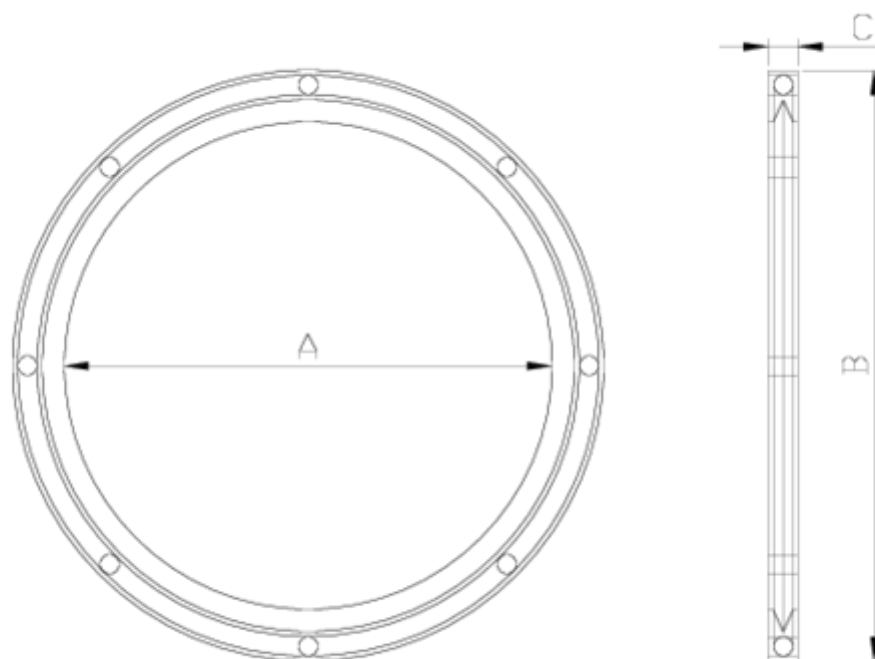

## ITEM 16N

REFERENCIA	DESCRIPCIÓN	Peso neto	Volumen (m <sup>3</sup> )	Peso bruto	Unidades lote
1098385	JUNTA NETVITC SYSTEM 63 ARO	0,0278	0,01553	0,2685	50

## ITEM 16N | Juntas Netvitc System®

CÓDIGO	f	PESO	A	B	C	PN	MEDIDA
98384	50	22	50	74	5	PN10	MÉTRICO
98355	63	5	74	88	5	PN10	MÉTRICO
98385	63	30	67	92	5	PN10	MÉTRICO
98356	75	6	82	97	4	PN10	MÉTRICO
98387	90	53	98	121	6	PN10	MÉTRICO
98388	110	66	120	144	6	PN10	MÉTRICO
98389	125	70	132	159	6	PN10	MÉTRICO
98390	140	92	148	176	6	PN10	MÉTRICO
98391	160	109	173	201	7	PN10	MÉTRICO
98357	200	155	217	251	8	PN10	MEDIDA