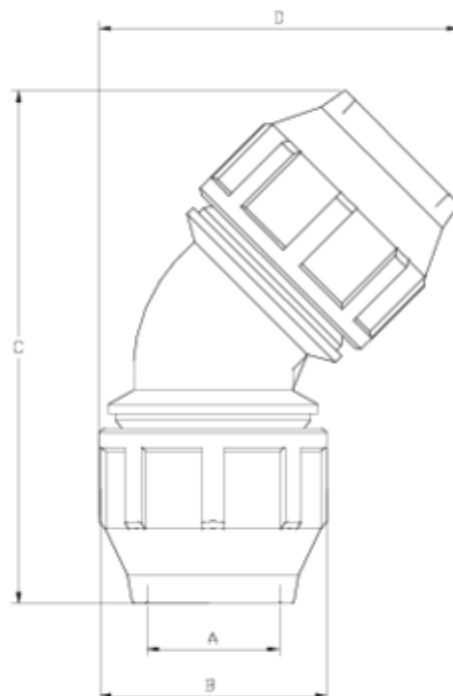

# CODO 45° BOCAS IGUALES

## ITEM 846

REFERENCIA	DESCRIPCIÓN	Peso neto	Volumen (m <sup>3</sup> )	Peso bruto	Unidades lote
1012346	CODO 45° BOCAS IGUALES 75	0,63	0,03129	2,9738	4
1012347	CODO 45° BOCAS IGUALES 90	2,6831	0,03129	5,82	2
1012348	CODO 45° BOCAS IGUALES 110	3,5579	0,04460	7,8457	2

## ITEM 846 | CODO 45° BOCAS IGUALES

Código	f tubo	Peso (g)	A	B	C	D	PN	MEDIDA
12346	75	1485	77	133	300	196	PN10	MÉTRICO
12347	90	2450	92	159	357	250	PN10	MÉTRICO
12348	110	3540	112	183	385	300	PN10	MÉTRICO