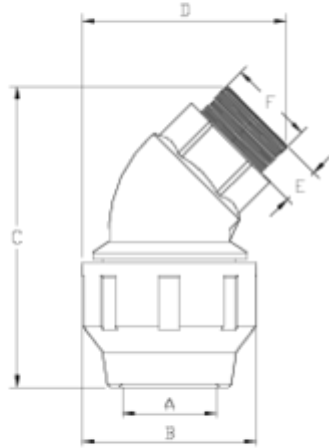

Accesorios PP para Polietileno

CODO 45°, ROSCA MACHO

ITEM 845

REFERENCIA	DESCRIPCIÓN	Peso neto	Volumen (m ³)	Peso bruto	Unidades lote
1012356	CODO 45° ROSCA MACHO 75-2 1/2"	0,9578	0,02243	4,245	4
1012357	CODO 45° ROSCA MACHO 90-3"	1,4981	0,03129	3,5692	2
1012358	CODO 45° ROSCA MACHO 110-4"	2,1504	0,03129	4,8738	2

ITEM 845 | CODO 45°, ROSCA MACHO

Código	f tubo - F	Peso (g)	A	B	C	D	E	PN	TIPO ROSCA
12356	75 - 2 1/2"	960	77	133	220	170	30	PN10	BSP
12357	90 - 3"	1650	92	159	270	190	35	PN10	BSP
12358	110 - 4"	2320	112	183	305	215	41	PN10	BSP