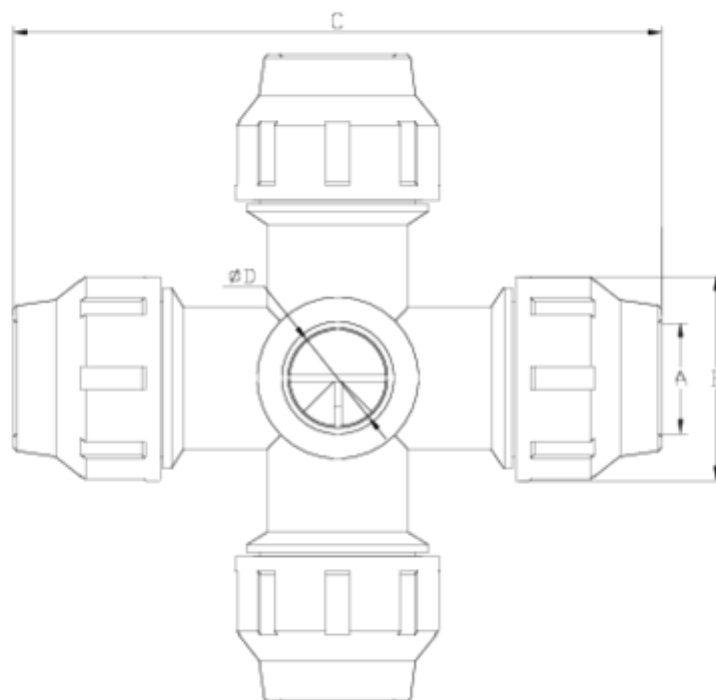

Accesorios PP para Polietileno

CRUZ 90° bocas iguales "AIR"

ITEM 548

REFERENCIA	DESCRIPCIÓN	Peso neto	Volumen (m ³)	Peso bruto	Unidades lote
1012260	CRUZ 90° BOCAS IGUALES "AIR" 20-1/2"	0,162	0,02243	3,4	15
1012261	CRUZ 90° BOCAS IGUALES "AIR" 20-3/4"	0,165	0,02244	3,015	15
1012262	CRUZ 90° BOCAS IGUALES "AIR" 25-1/2"	0,295	0,03129	4,998	15
1012263	CRUZ 90° BOCAS IGUALES "AIR" 25-3/4"	0,294	0,03129	4,98	15
1012264	CRUZ 90° BOCAS IGUALES "AIR" 32-1/2"	0,429	0,03648	7,029	15
1012265	CRUZ 90° BOCAS IGUALES "AIR" 32-3/4"	0,424067	0,03648	6,955	15

ITEM 548 | Cruz 90° bocas iguales "AIR"

Código	f tubo - D	Peso (g)	A	B	C	PN	MEDIDA
12260	20 - 1/2"	162	21	46	167	PN16	BSP
12261	20 - 3/4"	165	21	46	167	PN16	BSP
12262	25 - 1/2"	266	26	55	182	PN16	BSP
12263	25 - 3/4"	269	26	55	182	PN16	BSP
12264	32 - 1/2"	388	33	64	198	PN16	BSP
12265	32 - 3/4"	392	33	64	198	PN16	BSP