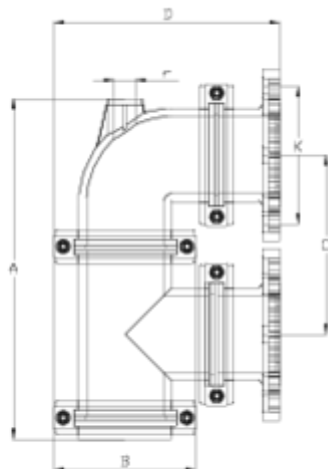

Filtros Netvitc System®

Cazapiedras vertical salida brida ITEM 933

REFERENCIA	DESCRIPCIÓN	Peso neto	Volumen (m ³)	Peso bruto	Unidades lote
108N931	FILTRO SNS CAZA. VERTICAL S/BRIDA 90	5,867	0,06149	12,654	2
108N932	FILTRO SNS CAZA. VERTICAL S/BRIDA 110	7,336	0,06149	8,256	1

ITEM 933 | Cazapiedras vertical salida brida

CÓDIGO	Ø	PESOS	Brida SNS	A	B	C	D	K	r	PN	MEDIDA
8N931	90	4718	90	397	164	210	283	146-160	3/4"	PN10	MÉTRICO
8N932	110	6397	110	456	188	245	309	178-190	1"	PN10	MÉTRICO