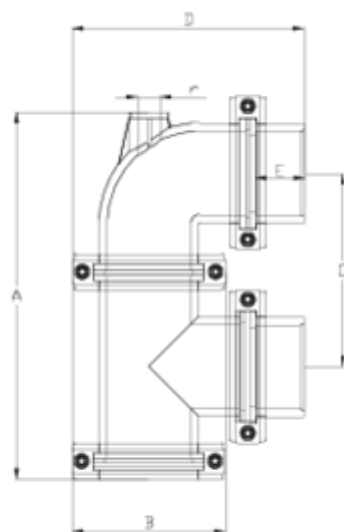

Filtros Netvitc System®

Cazapiedras vertical salida encolar ITEM 929

REFERENCIA	DESCRIPCIÓN	Peso neto	Volumen (m ³)	Peso bruto	Unidades lote
108N901	FILTRO SNS CAZA. VERTICAL S/ENCOLAR 90	3,99	0,06149	8,9	2
108N902	FILTRO SNS CAZA. VERTICAL S/ENCOLAR 110	5,45	0,06149	6,37	1

ITEM 929 | Cazapiedras vertical salida encolar

CÓDIGO	Ø	PESOS	Brida SNS	A	B	C	D	E	r	PN	MEDIDA
8N901	90	3910	90	397	164	210	254	52	3/4"	PN10	MÉTRICO
8N902	110	5449	110	456	188	245	283	61	1"	PN10	MÉTRICO