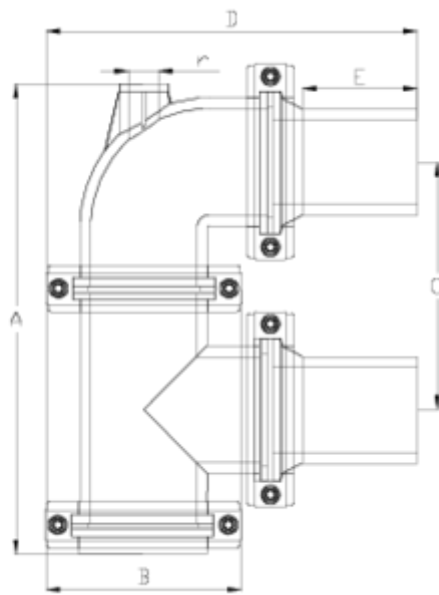

### ITEM 930

REFERENCIA	DESCRIPCIÓN	Peso neto	Volumen (m <sup>3</sup> )	Peso bruto	Unidades lote
108N911	FILTRO SNS CAZA. VERTICAL S/PE 90	4,22	0,06149	9,36	2
108N912	FILTRO SNS CAZA. VERTICAL S/PE 110	5,6	0,06149	6,52	1

## ITEM 930 | Cazapiedras vertical salida PE-PE

CÓDIGO	Ø	PESOS	Brida SNS	A	B	C	D	E	r	PN	MEDIDA
8N911	90	4146	90	397	164	210	329	100	3/4"	PN10	MÉTRICO
8N912	110	5747	110	456	188	245	357	102	1"	PN10	MÉTRICO