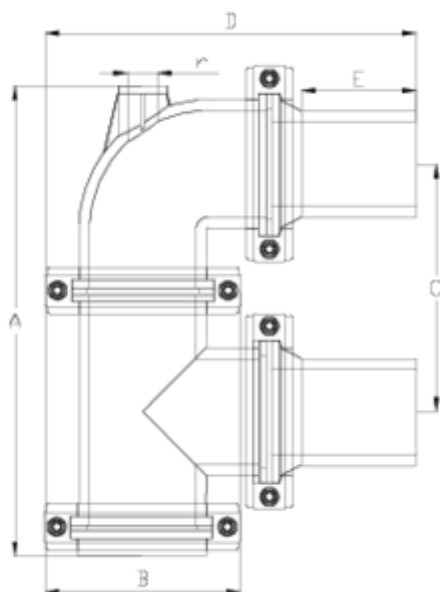

Filtros Netvitc System®

Cazapiedras vertical salida

PE-PE

ITEM 930

| REFERENCIA | DESCRIPCIÓN | Peso neto | Volumen (m ³) | Peso bruto | Unidades lote |
|------------|------------------------------------|-----------|---------------------------|------------|---------------|
| 108N911 | FILTRO SNS CAZA. VERTICAL S/PE 90 | 4,22 | 0,06149 | 9,36 | 2 |
| 108N912 | FILTRO SNS CAZA. VERTICAL S/PE 110 | 5,6 | 0,06149 | 6,52 | 1 |

ITEM 930 | Cazapiedras vertical salida PE-PE

| CÓDIGO | Ø | PESOS | Brida SNS | A | B | C | D | E | r | PN | MEDIDA |
|--------|-----|-------|-----------|-----|-----|-----|-----|-----|------|------|---------|
| 8N911 | 90 | 4146 | 90 | 397 | 164 | 210 | 329 | 100 | 3/4" | PN10 | MÉTRICO |
| 8N912 | 110 | 5747 | 110 | 456 | 188 | 245 | 357 | 102 | 1" | PN10 | MÉTRICO |